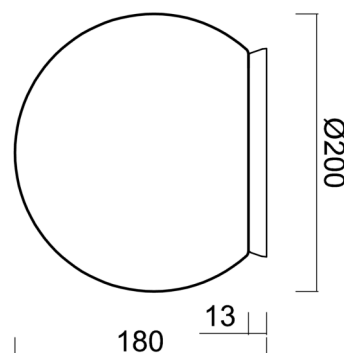

SKAT 1

LED-5L05E500BD1/PE01 B 3K#

WWW.OSMONT.CZ

SKAT 1

Kód produktu: SKA68410

Typ: LED-5L05E500BD1/PE01 B 3K#

Krátký popis svítidla: Bílé přisazené LED svítidlo ON/OFF a polyetylenové stínidlo

Technické

Typy svítidel	Klasické on/off
Typ montáže	přisazené
Materiál základny	polykarbonát
Materiál stínidla	polyetylen
Barva základny	bílá Ral9003
Barva stínidla	bílá
Držení stínidla	bajonet
Umístění montáže	strop/stěna
Šířka	200 mm
Délka	200 mm
Výška	200 mm
Průměr	ø 200 mm
Montážní otvor	4xø5mm
Kabelový vstup	2xø16mm
Energetická třída	D
Rázová pevnost	IK10
Provozní teplota	od -20°C do +30°C

Stínidlo

Kód produktu	Název	Barva	Popis	Obrázek	Rozkres
20595	PE01	bílá			