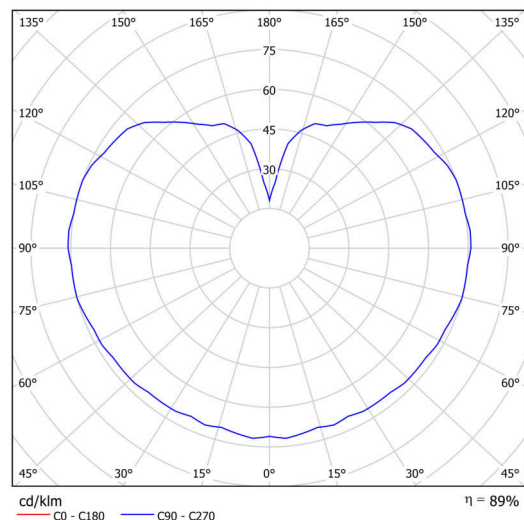

Světelné

Fotobiologická bezpečnost svítidla dle EN 62471 (Blue light hazard)	Risk group 0

Eulum data pro výpočtové programy jsou k dispozici na www.osmont.cz.