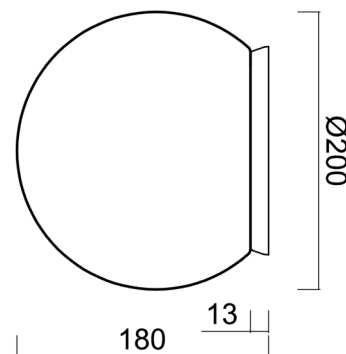

SKAT 1

IN-12BD1/PE01 B*

WWW.OSMONT.CZ

SKAT 1

Kód produktu: SKA40130

Typ: IN-12BD1/PE01 B*

Krátký popis svítidla: Bílé přisazené žárovkové svítidlo ON/OFF a polyetylenové stínidlo

Technické

Typy svítidel	Klasické on/off
Typ montáže	přisazené
Materiál základny	polykarbonát
Materiál stínidla	polyetylen
Barva základny	bílá Ral9003
Barva stínidla	bílá
Držení stínidla	bajonet
Umístění montáže	strop/stěna
Šířka	200 mm
Délka	200 mm
Výška	200 mm
Průměr	ø 200 mm
Montážní otvor	4xø5mm
Kabelový vstup	2xø16mm
Rázová pevnost	IK10
Provozní teplota	od -20°C do +30°C

Eulum data pro výpočtové programy jsou k dispozici na www.osmont.cz.

Logistické

EAN	8591728401306
Hmotnost NTT0	1.5 Kg
Hmotnost BTTO	1.7 Kg
Počet kartonů	1 ks
Objem balení	0.009 m ³
Balení 1 šířka	0.21 m
Balení 1 délka	0.21 m
Balení 1 výška	0.205 m
Záruka*	60 měsíců

Stínidlo

Kód produktu	Název	Barva	Popis	Obrázek	Rozkres
20595	PE01	bílá			