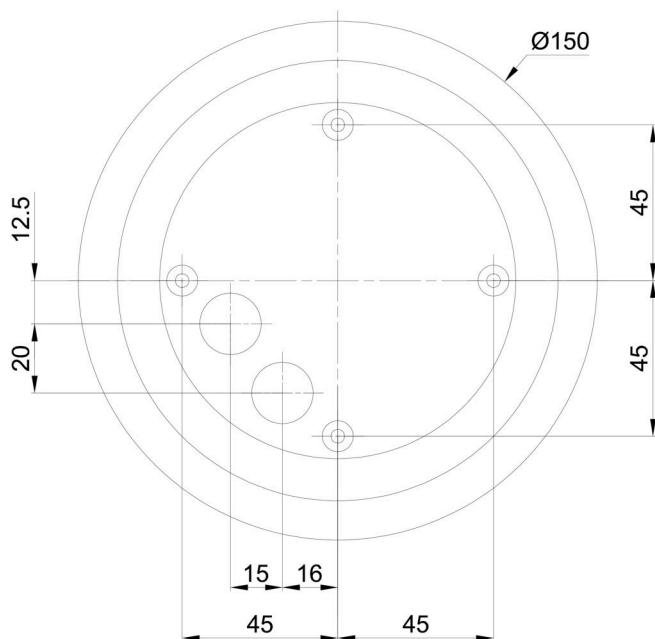

Logistické

EAN	8591728401306
Hmotnost NTT0	1.5 Kg
Hmotnost BTTO	1.7 Kg
Počet kartonů	1 ks
Objem balení	0.009 m³
Balení 1 šířka	0.21 m
Balení 1 délka	0.21 m
Balení 1 výška	0.205 m
Záruka*	60 měsíců

*U akumulátorů je poskytována záruka v délce 12 měsíců od data prodeje.

Montážní rozměry: