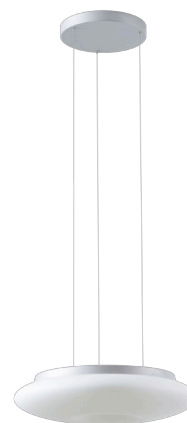

SATURN LE2

LED-1L62E700ZLEX86/482/L100 S 3K#

WWW.OSMONT.CZ

SATURN LE2

Kód produktu: SAT67429

Typ: LED-1L62E700ZLEX86/482/L100 S 3K#

Krátký popis svítidla: Stříbrné závěsné LED svítidlo ON/OFF a skleněné stínidlo TRIPLEX OPAL

Technické

| | |
|-------------------|------------------------------------|
| Typy svítidel | Klasické on/off |
| Typ montáže | závěsné - lanko SELV (bezkabelové) |
| Materiál základny | ocel |
| Materiál stínidla | třívrstvé sklo TRIPLEX OPÁL |
| Barva základny | stříbrná Ral9006 |
| Barva stínidla | bílá |
| Držení stínidla | sklapovací systém |
| Umístění montáže | strop |
| Šířka | 490 mm |
| Délka | 490 mm |
| Výška | 130 mm |
| Průměr | ø 490 mm |
| Délka závěsu | 1000 mm |
| Montážní otvor | 3xø5mm |
| Kabelový vstup | 2xø16mm |
| Energetická třída | D |
| Rázová pevnost | IK01 |
| Provozní teplota | od -20°C do +30°C |

Elektrické

| | |
|-------------------------------|-------------|
| Příkon | 31 W |
| Stupeň krytí | IP20 |
| Objímka | LED modul |
| Svorkovnice | zacvakávací |
| Počet svítidel na jistič B10A | 31 ks |
| Počet svítidel na jistič B16A | 50 ks |
| Počet svítidel na jistič C10A | 52 ks |
| Počet svítidel na jistič C16A | 85 ks |