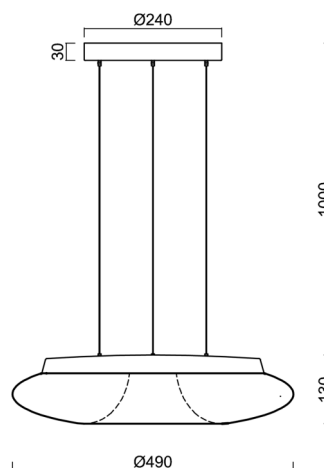

SATURN LE2

LED-1L62E700ZLEX86/482/L100 S 3K#

WWW.OSMONT.CZ

SATURN LE2

Kód produktu: SAT67429

Typ: LED-1L62E700ZLEX86/482/L100 S 3K#

Krátký popis svítidla: Stříbrné závěsné LED svítidlo ON/OFF a skleněné stínidlo TRIPLEX OPAL

Technické

| | |
|-------------------|------------------------------------|
| Typy svítidel | Klasické on/off |
| Typ montáže | závěsné - lanko SELV (bezkabelové) |
| Materiál základny | ocel |
| Materiál stínidla | třívrstvé sklo TRIPLEX OPÁL |
| Barva základny | stříbrná Ral9006 |
| Barva stínidla | bílá |
| Držení stínidla | sklapovací systém |
| Umístění montáže | strop |
| Šířka | 490 mm |
| Délka | 490 mm |
| Výška | 130 mm |
| Průměr | ø 490 mm |
| Délka závěsu | 1000 mm |
| Montážní otvor | 3xø5mm |
| Kabelový vstup | 2xø16mm |
| Energetická třída | D |
| Rázová pevnost | IK01 |
| Provozní teplota | od -20°C do +30°C |

Elektrické

| | |
|-------------------------------|-------------|
| Příkon | 31 W |
| Stupeň krytí | IP20 |
| Objímka | LED modul |
| Svorkovnice | zacvakávací |
| Počet svítidel na jistič B10A | 31 ks |
| Počet svítidel na jistič B16A | 50 ks |
| Počet svítidel na jistič C10A | 52 ks |
| Počet svítidel na jistič C16A | 85 ks |

*U akumulátorů je poskytována záruka v délce 12 měsíců od data prodeje.

Montážní rozměry:

Doplňkový sortiment:

Stínidlo

| Kód produktu | Název | Barva | Popis | Obrázek | Rozkres |
|--------------|-------|-------|-------|--|---------|
| 20052 | 482 | bílá | |  | |