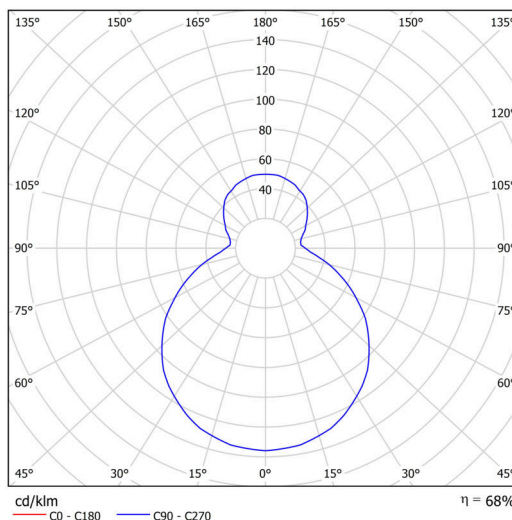

Světelné

Světelný tok svítidla	3260 lm
Světelný tok zdroje	4800 lm
Měrný výkon	105 lm/W
Teplota	3000 K
Životnost LED L80/B10	100000 hod
CRI	Ra80
MacAdam	3
Fotobiologická bezpečnost svítidla dle EN 62471 (Blue light hazard)	Risk group 0