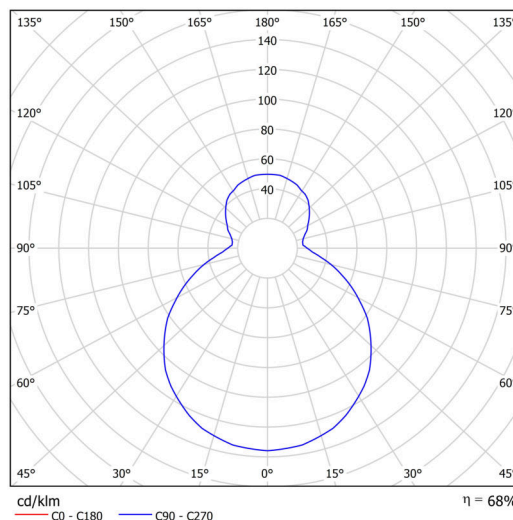

Světelné

Světelný tok svítidla	3400 lm
Světelný tok zdroje	5000 lm
Měrný výkon	109 lm/W
Teplota	4000 K
Životnost LED L80/B10	100000 hod
CRI	Ra80
MacAdam	3
Fotobiologická bezpečnost svítidla dle EN 62471 (Blue light hazard)	Risk group 0

Eulum data pro výpočtové programy jsou k dispozici na www.osmont.cz.