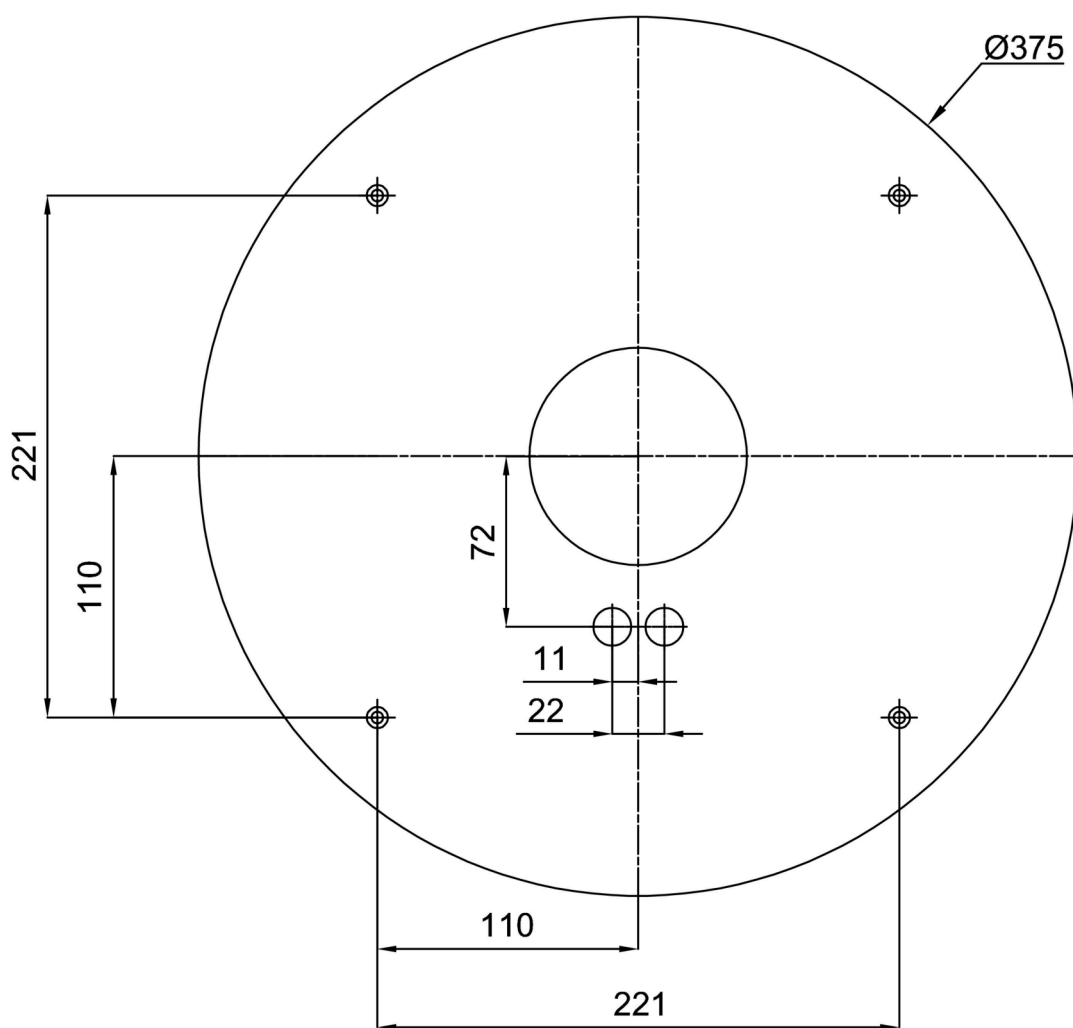

Logistické

EAN	8591728135942
Hmotnost NTT0	7.3 Kg
Hmotnost BTTO	7.8 Kg
Počet kartonů	1 ks
Objem balení	0.036 m³
Balení 1 šířka	0.515 m
Balení 1 délka	0.495 m
Balení 1 výška	0.14 m
Záruka*	60 měsíců

*U akumulátorů je poskytována záruka v délce 12 měsíců od data prodeje.

Montážní rozměry: