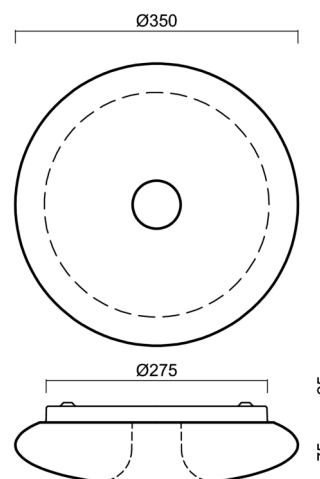

| | |
|-------------------|-----------------------------|
| Typy svítidel | Klasické on/off |
| Typ montáže | přisazené |
| Materiál základny | ocel |
| Materiál stínidla | třívrstvé sklo TRIPLEX OPÁL |
| Barva základny | bílá Ral9003 |
| Barva stínidla | bílá |
| Držení stínidla | sklapovací systém |
| Umístění montáže | strop/stěna |
| Šířka | 350 mm |
| Délka | 350 mm |
| Výška | 100 mm |
| Průměr | Ø 350 mm |
| Montážní otvor | 4xØ5mm |
| Kabelový vstup | 2xØ16mm |
| Energetická třída | D |
| Rázová pevnost | IK01 |
| Provozní teplota | od -20°C do +30°C |