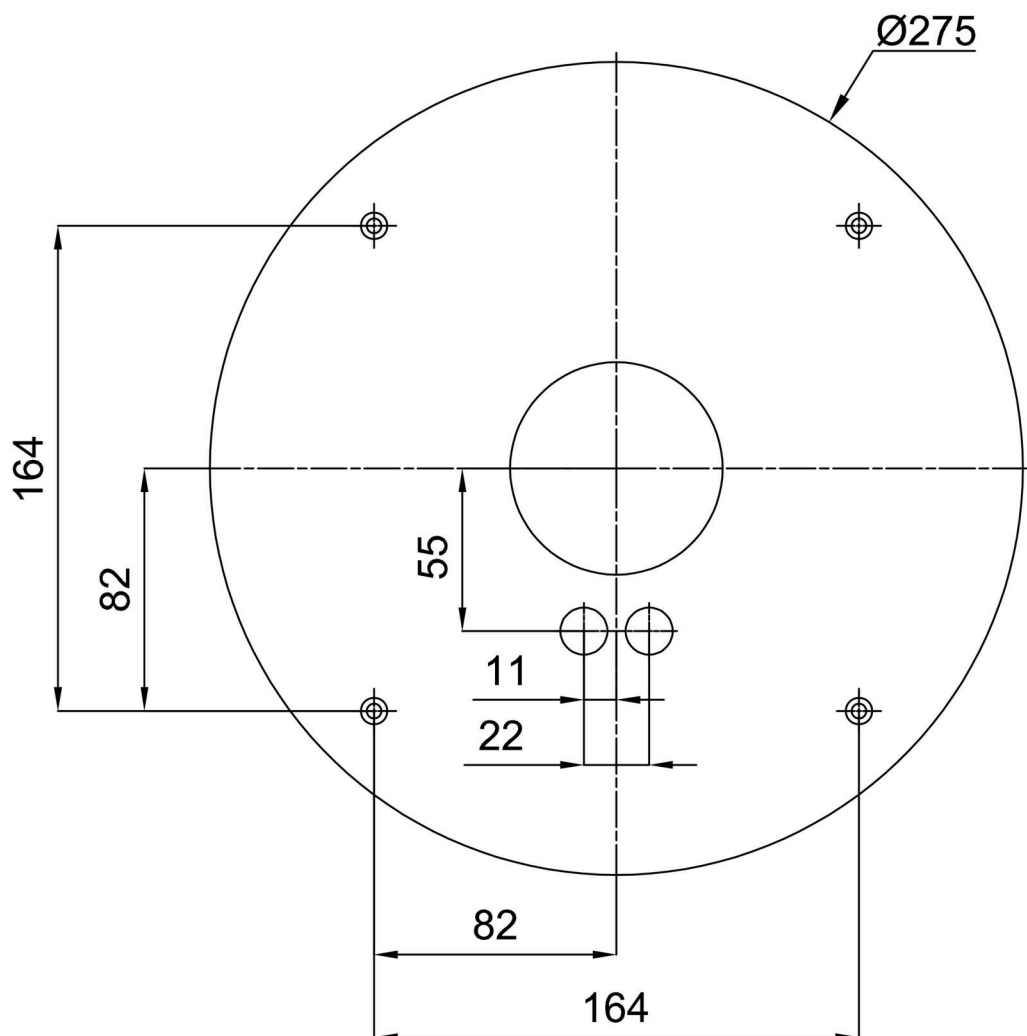

*U akumulátorů je poskytována záruka v délce 12 měsíců od data prodeje.

Montážní rozměry:

Doplňkový sortiment:

Stínidlo

| Kód produktu | Název | Barva | Popis | Obrázek | Rozkres |
|--------------|-------|-------|-------|--|---------|
| 20051 | 462 | bílá | |  | |