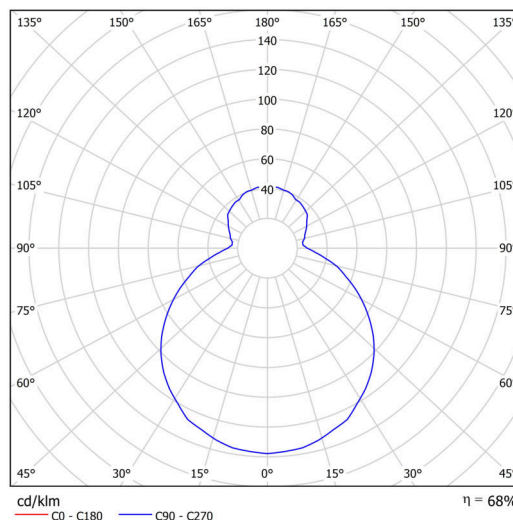

Světelné

Světelný tok svítidla	1820 lm
Světelný tok zdroje	2680 lm
Měrný výkon	113 lm/W
Teplota	4000 K
Životnost LED L80/B10	100000 hod
CRI	Ra80
MacAdam	3
Fotobiologická bezpečnost svítidla dle EN 62471 (Blue light hazard)	Risk group 0

Eulum data pro výpočtové programy jsou k dispozici na www.osmont.cz.