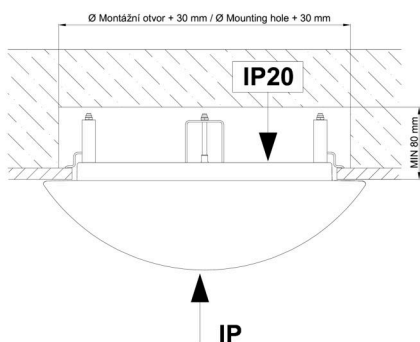

Logistické

EAN	8591728135454
Hmotnost NTT0	2.6 Kg
Hmotnost BTTO	3 Kg
Počet kartonů	1 ks
Objem balení	0.049 m ³
Balení 1 šířka	0.454 m
Balení 1 délka	0.454 m
Balení 1 výška	0.24 m
Záruka*	60 měsíců

*U akumulátorů je poskytována záruka v délce 12 měsíců od data prodeje.

Montážní rozměry:

Svítlidlo nesmí být z horní strany zakryto izolací.
Luminaire must not be covered with insulating matting.

Rozměry dutiny pro vestavné svítidlo [mm]:
Dimensions of cavity for recessed luminaire [mm]: