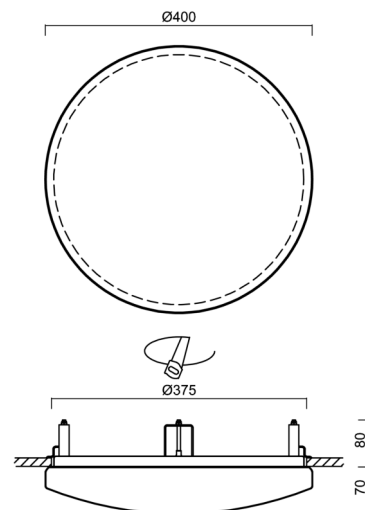

SAGITA V2

Kód produktu: SAG68195

Typ: LED-1L16EMP700KNV83/PC53/NK1W 3K#

Krátký popis svítidla: Bílé polovestavné LED svítidlo nouzové kombinované a polykarbonátové stínidlo

Technické

Typy svítidel	Nouzové kombinované
Typ montáže	polovestavné
Materiál základny	ocel
Materiál stínidla	opálový polykarbonát
Barva základny	bílá Ral9003
Barva stínidla	bílá
Držení stínidla	sklapovací systém
Umístění montáže	strop/stěna
Šířka	400 mm
Délka	400 mm
Výška	78 mm
Průměr	ø 400 mm
Montážní otvor	none
Kabelový vstup	2xø16mm
Energetická třída	D
Rázová pevnost	IK10
Provozní teplota	od 0°C do +30°C

Elektrické

Příkon	34 W
Stupeň krytí	IP44
Objímka	LED modul
Typ baterií	NiCd
Čas nouze	3 hod
Svorkovnice	zacvakávací
Počet svítidel na jistič B10A	26 ks
Počet svítidel na jistič B16A	40 ks
Počet svítidel na jistič C10A	30 ks
Počet svítidel na jistič C16A	48 ks

Světelné

Světelný tok svítidla	3280 lm
Světelný tok zdroje	5050 lm
Světelný tok zdroje v nouzovém režimu	150 lm
Měrný výkon	96 lm/W
Teplota	3000 K
Životnost LED L80/B10	100000 hod
CRI	Ra80
MacAdam	3
Fotobiologická bezpečnost svítidla dle EN 62471 (Blue light hazard)	Risk group 0

Eulum data pro výpočtové programy jsou k dispozici na www.osmont.cz.