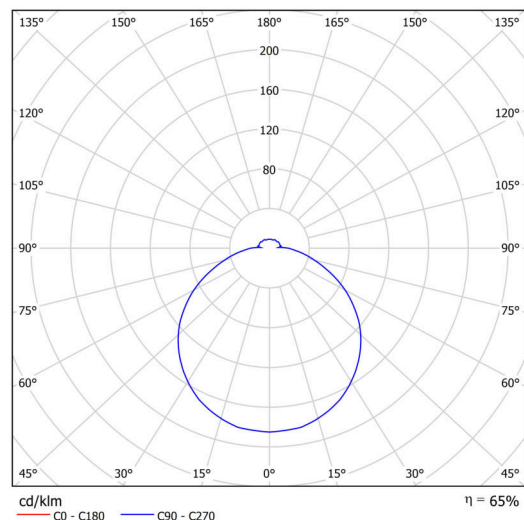

SAGITA V2

Kód produktu: SAG68195

Typ: LED-1L16EMP700KNV83/PC53/NK1W 3K#

Krátký popis svítidla: Bílé polovestavné LED svítidlo nouzové kombinované a polykarbonátové stínidlo

Technické

Typy svítidel	Nouzové kombinované
Typ montáže	polovestavné
Materiál základny	ocel
Materiál stínidla	opálový polykarbonát
Barva základny	bílá Ral9003
Barva stínidla	bílá
Držení stínidla	sklapovací systém
Umístění montáže	strop/stěna
Šířka	400 mm
Délka	400 mm
Výška	78 mm
Průměr	ø 400 mm
Montážní otvor	none
Kabelový vstup	2xø16mm
Energetická třída	D
Rázová pevnost	IK10
Provozní teplota	od 0°C do +30°C

Elektrické

Příkon	34 W
Stupeň krytí	IP44
Objímka	LED modul
Typ baterií	NiCd
Čas nouze	3 hod
Svorkovnice	zacvakávací
Počet svítidel na jistič B10A	26 ks
Počet svítidel na jistič B16A	40 ks
Počet svítidel na jistič C10A	30 ks
Počet svítidel na jistič C16A	48 ks

Světelné

Světelný tok svítidla	3280 lm
Světelný tok zdroje	5050 lm
Světelný tok zdroje v nouzovém režimu	150 lm
Měrný výkon	96 lm/W
Teplota	3000 K
Životnost LED L80/B10	100000 hod
CRI	Ra80
MacAdam	3
Fotobiologická bezpečnost svítidla dle EN 62471 (Blue light hazard)	Risk group 0

Eulum data pro výpočtové programy jsou k dispozici na www.osmont.cz.