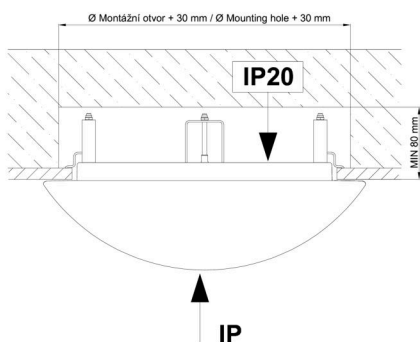

Technické

Typy svítidel	Klasické on/off
Typ montáže	polovestavné
Materiál základny	ocel
Materiál stínidla	opálový polykarbonát
Barva základny	bílá Ral9003
Barva stínidla	bílá
Držení stínidla	sklapovací systém
Umístění montáže	strop/stěna
Šířka	400 mm
Délka	400 mm
Výška	78 mm
Průměr	ø 400 mm
Montážní otvor	none
Kabelový vstup	2xØ16mm
Energetická třída	D
Rázová pevnost	IK10
Provozní teplota	od -20°C do +30°C

Logistické

EAN	8591728135416
Hmotnost NTT0	2.4 Kg
Hmotnost BTTO	2.8 Kg
Počet kartonů	1 ks
Objem balení	0.049 m ³
Balení 1 šířka	0.454 m
Balení 1 délka	0.454 m
Balení 1 výška	0.24 m
Záruka*	60 měsíců

*U akumulátorů je poskytována záruka v délce 12 měsíců od data prodeje.

Montážní rozměry:

Svítlidlo nesmí být z horní strany zakryto izolací.
Luminaire must not be covered with insulating matting.

Rozměry dutiny pro vestavné svítidlo [mm]:
Dimensions of cavity for recessed luminaire [mm]: