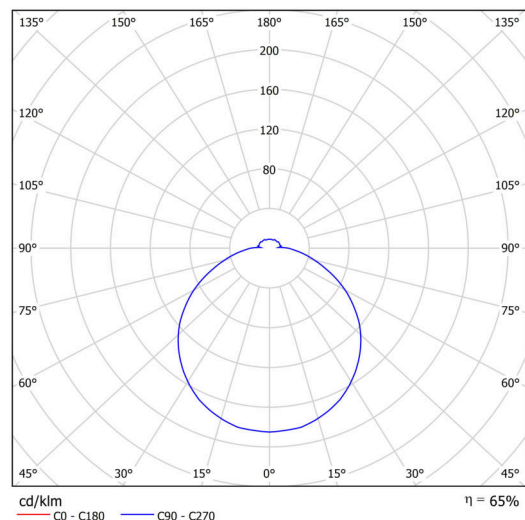

Světelné

Světelný tok svítidla	3280 lm
Světelný tok zdroje	5050 lm
Měrný výkon	96 lm/W
Teplota	3000 K
Životnost LED L80/B10	100000 hod
CRI	Ra80
MacAdam	3
Fotobiologická bezpečnost svítidla dle EN 62471 (Blue light hazard)	Risk group 0

Eulum data pro výpočtové programy jsou k dispozici na www.osmont.cz.