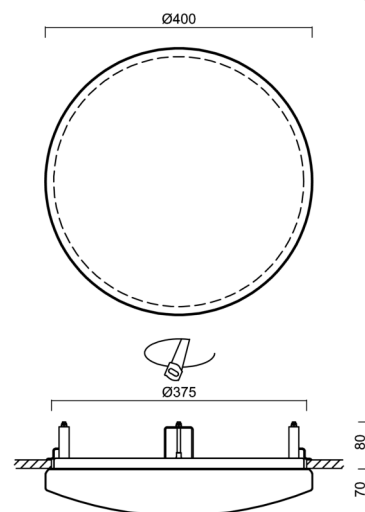

Technické

Typy svítidel	Klasické on/off
Typ montáže	polovestavné
Materiál základny	ocel
Materiál stínidla	opálový polykarbonát
Barva základny	bílá Ral9003
Barva stínidla	bílá
Držení stínidla	sklapovací systém
Umístění montáže	strop/stěna
Šířka	400 mm
Délka	400 mm
Výška	78 mm
Průměr	ø 400 mm
Montážní otvor	none
Kabelový vstup	2xØ16mm
Energetická třída	D
Rázová pevnost	IK10
Provozní teplota	od -20°C do +30°C

Montážní rozměry:

Svítlidlo nesmí být z horní strany zakryto izolací.
Luminaire must not be covered with insulating matting.

Rozměry dutiny pro vestavné svítidlo [mm]:
Dimensions of cavity for recessed luminaire [mm]: