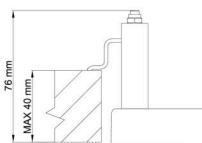

Montážní rozměry:

Svítlidlo nesmí být z horní strany zakryto izolací.
Luminaire must not be covered with insulating matting.

Rozměry dutiny pro vestavné svítidlo [mm]:
Dimensions of cavity for recessed luminaire [mm]: