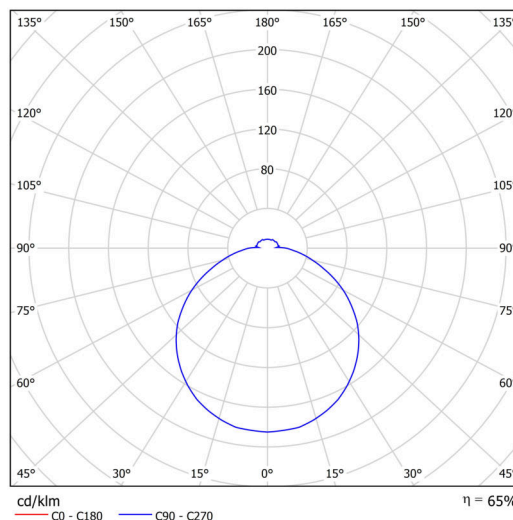

Světelné

Světelný tok svítidla	2440 lm
Světelný tok zdroje	3750 lm
Světelný tok zdroje v nouzovém režimu	150 lm
Měrný výkon	101 lm/W
Teplota	3000 K
Životnost LED L80/B10	100000 hod
CRI	Ra80
MacAdam	3
Fotobiologická bezpečnost svítidla dle EN 62471 (Blue light hazard)	Risk group 0