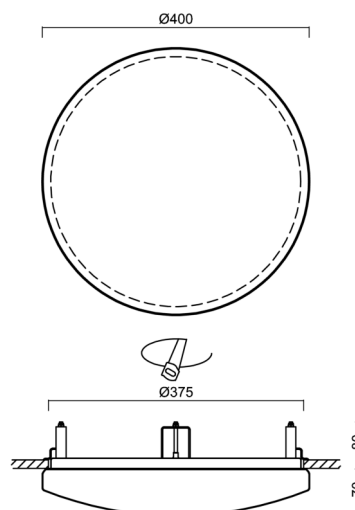

SAGITA V2

LED-1L16E500KNV83/PC53/NK1W HF 3K#

WWW.OSMONT.CZ

SAGITA V2

Kód produktu: SAG68190

Typ: LED-1L16E500KNV83/PC53/NK1W HF 3K#

Krátký popis svítidla: Bílé polovestavné LED svítidlo nouzové kombinované se senzorem a polykarbonátové stínidlo

Technické

Typy svítidel	Nouzové kombinované + senzor
Typ montáže	polovestavné
Materiál základny	ocel
Materiál stínidla	opálový polykarbonát
Barva základny	bílá Ral9003
Barva stínidla	bílá
Držení stínidla	sklapovací systém
Umístění montáže	strop/stěna
Šířka	400 mm
Délka	400 mm
Výška	78 mm
Průměr	ø 400 mm
Montážní otvor	none
Kabelový vstup	2xø16mm
Energetická třída	D
Rázová pevnost	IK10
Provozní teplota	od -20°C do +30°C