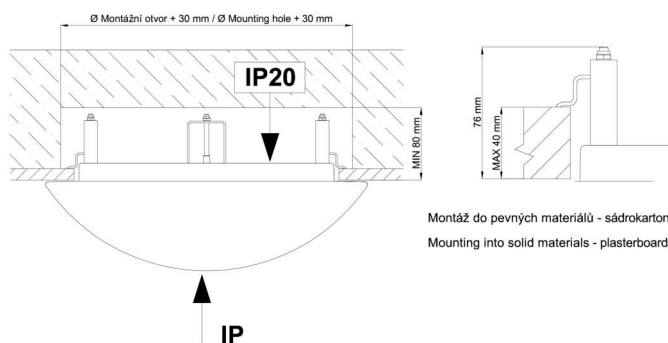

*U akumulátorů je poskytována záruka v délce 12 měsíců od data prodeje.

Montážní rozměry:

Svítlidlo nesmí být z horní strany zakryto izolací.
Luminaire must not be covered with insulating matting.

Rozměry dutiny pro vestavné svítidlo [mm]:
Dimensions of cavity for recessed luminaire [mm]: