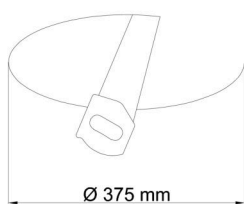

Technické

Typy svítidel	Nouzové kombinované + senzor
Typ montáže	polovestavné
Materiál základny	ocel
Materiál stínidla	opálový polykarbonát
Barva základny	bílá Ral9003
Barva stínidla	bílá
Držení stínidla	sklapovací systém
Umístění montáže	strop/stěna
Šířka	400 mm
Délka	400 mm
Výška	78 mm
Průměr	ø 400 mm
Montážní otvor	none
Kabelový vstup	2xø16mm
Energetická třída	D
Rázová pevnost	IK10
Provozní teplota	od -20°C do +30°C

Eulum data pro výpočtové programy jsou k dispozici na

Logistické

EAN	8591728135409
Hmotnost NTT0	2.65 Kg
Hmotnost BTTO	3.05 Kg
Počet kartonů	1 ks
Objem balení	0.049 m ³
Balení 1 šířka	0.454 m
Balení 1 délka	0.454 m
Balení 1 výška	0.24 m
Záruka*	60 měsíců

*U akumulátorů je poskytována záruka v délce 12 měsíců od data prodeje.

Montážní rozměry:

Svítlidlo nesmí být z horní strany zakryto izolací.
Luminaire must not be covered with insulating matting.

Rozměry dutiny pro vestavné svítidlo [mm]:
Dimensions of cavity for recessed luminaire [mm]: