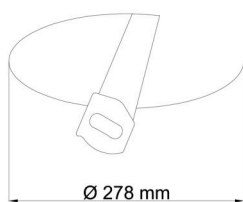

Technické

Typy svítidel	Nouzové kombinované + senzor
Typ montáže	polovestavné
Materiál základny	ocel
Materiál stínidla	opálový polykarbonát
Barva základny	bílá Ral9003
Barva stínidla	bílá
Držení stínidla	sklapovací systém
Umístění montáže	strop/stěna
Šířka	300 mm
Délka	300 mm
Výška	68 mm
Průměr	Ø 300 mm
Montážní otvor	none
Kabelový vstup	2xØ16mm
Energetická třída	D
Rázová pevnost	IK10
Provozní teplota	od -20°C do +30°C

Eulum data pro výpočtové programy jsou k dispozici na

Logistické

EAN	8591728135294
Hmotnost NTT0	1.95 Kg
Hmotnost BTTO	2.25 Kg
Počet kartonů	1 ks
Objem balení	0.02 m ³
Balení 1 šířka	0.305 m
Balení 1 délka	0.305 m
Balení 1 výška	0.21 m
Záruka*	60 měsíců

*U akumulátorů je poskytována záruka v délce 12 měsíců od data prodeje.

Montážní rozměry:

Svítilno nesmí být z horní strany zakryto izolací.
Luminaire must not be covered with insulating matting.

Rozměry dutiny pro vestavné svítidlo [mm]:
Dimensions of cavity for recessed luminaire [mm]: