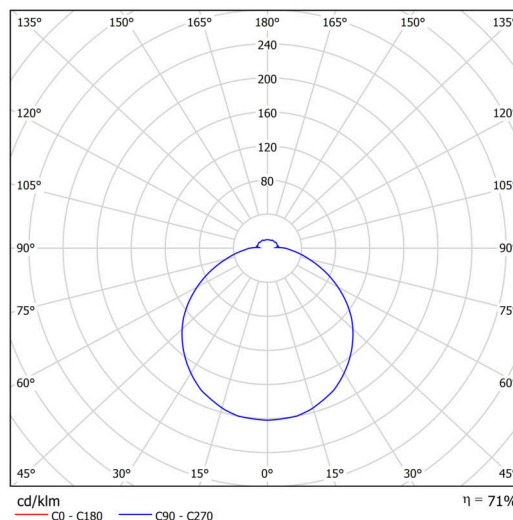

Světelné

Světelný tok svítidla	1420 lm
Světelný tok zdroje	2000 lm
Světelný tok zdroje v nouzovém režimu	150 lm
Měrný výkon	109 lm/W
Teplota	3000 K
Životnost LED L80/B10	100000 hod
CRI	Ra80
MacAdam	3
Fotobiologická bezpečnost svítidla dle EN 62471 (Blue light hazard)	Risk group 0