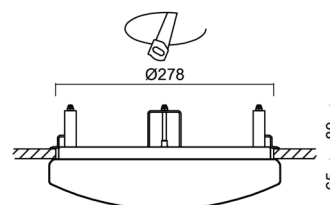

SAGITA V1

LED-1L14E500KNV62/PC52/NK1W HF 3K#

WWW.OSMONT.CZ

SAGITA V1

Kód produktu: SAG68179

Typ: LED-1L14E500KNV62/PC52/NK1W HF 3K#

Krátký popis svítidla: Bílé polovestavné LED svítidlo nouzové kombinované se senzorem a polykarbonátové stínidlo

Technické

Typy svítidel	Nouzové kombinované + senzor
Typ montáže	polovestavné
Materiál základny	ocel
Materiál stínidla	opálový polykarbonát
Barva základny	bílá Ral9003
Barva stínidla	bílá
Držení stínidla	sklapovací systém
Umístění montáže	strop/stěna
Šířka	300 mm
Délka	300 mm
Výška	68 mm
Průměr	Ø 300 mm
Montážní otvor	none
Kabelový vstup	2xØ16mm
Energetická třída	D
Rázová pevnost	IK10
Provozní teplota	od -20°C do +30°C