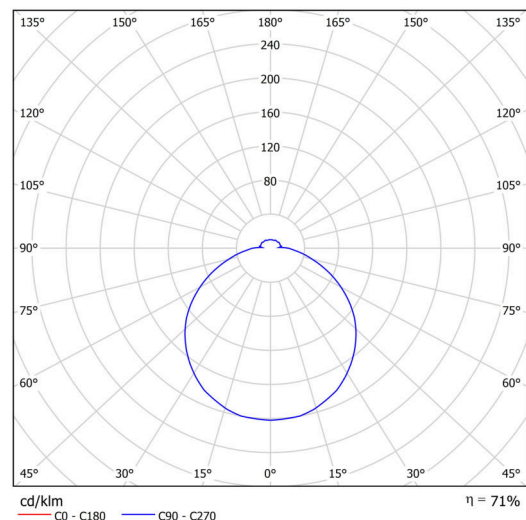

Světelné

Světelný tok svítidla	1420/1480 lm
Světelný tok zdroje	2000/2080 lm
Měrný výkon	109 lm/W
Teplota	3000/4000 K
Životnost LED L80/B10	100000 hod
CRI	Ra80
MacAdam	3
Fotobiologická bezpečnost svítidla dle EN 62471 (Blue light hazard)	Risk group 0