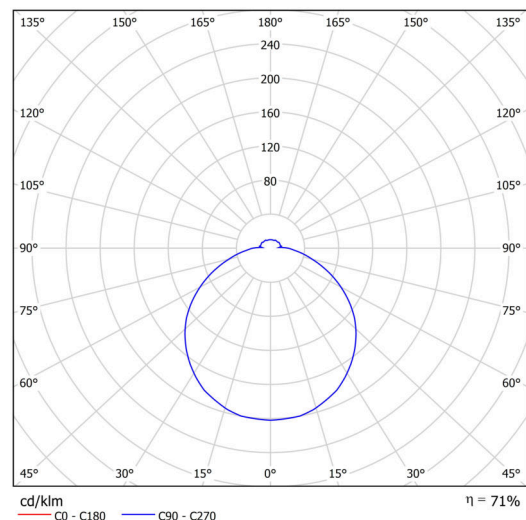

Světelné

Světelný tok svítidla	1910 lm
Světelný tok zdroje	2690 lm
Měrný výkon	106 lm/W
Teplota	3000 K
Životnost LED L80/B10	100000 hod
CRI	Ra80
MacAdam	3
Fotobiologická bezpečnost svítidla dle EN 62471 (Blue light hazard)	Risk group 0