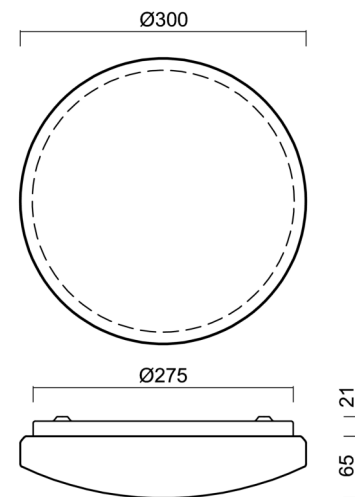

Typy svítidel	Stmívatelné
Typ montáže	přisazené
Materiál základny	ocel
Materiál stínidla	opálový polykarbonát
Barva základny	bílá Ral9003
Barva stínidla	bílá
Držení stínidla	sklapovací systém
Umístění montáže	strop/stěna
Šířka	300 mm
Délka	300 mm
Výška	81 mm
Průměr	ø 300 mm
Montážní otvor	3xø5mm
Kabelový vstup	2xø16mm
Energetická třída	D
Rázová pevnost	IK10
Provozní teplota	od -20°C do +30°C

Stínidlo

Kód produktu	Název	Barva	Popis	Obrázek	Rozkres
20553	PC52	bílá			