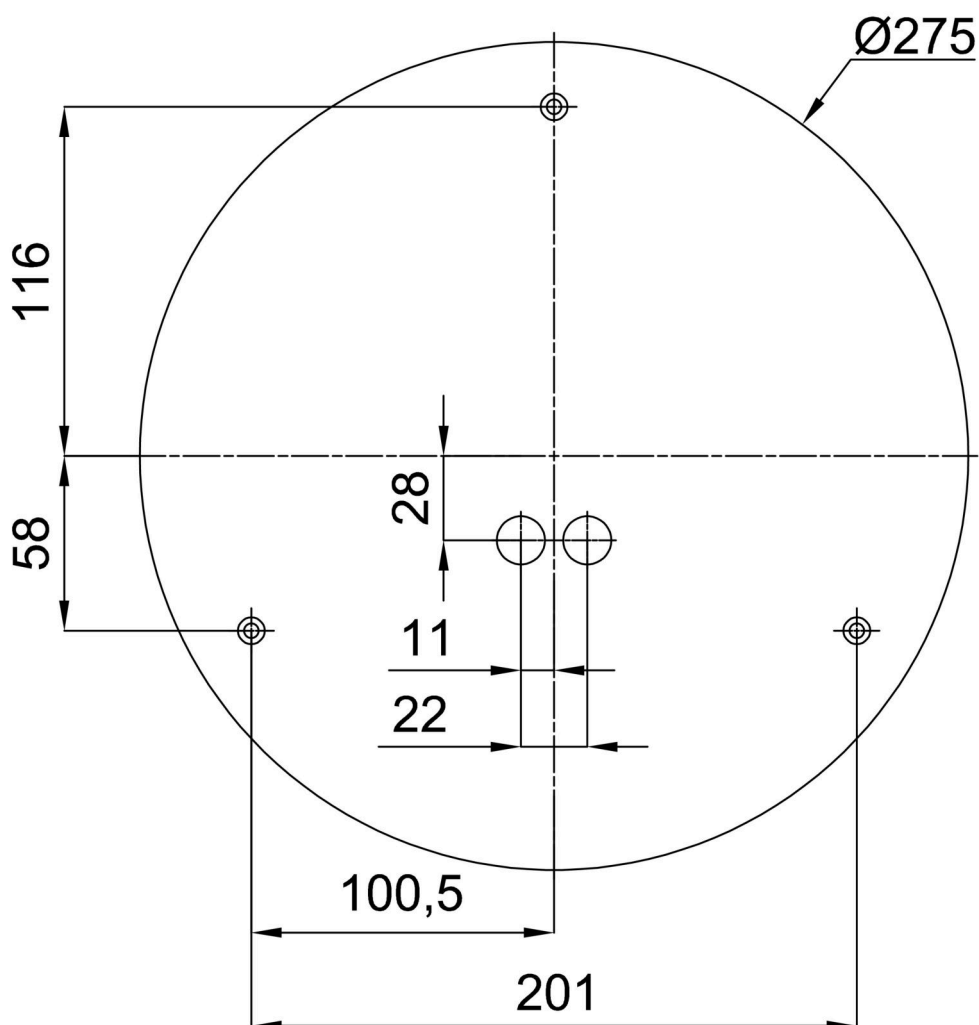

Logistické

EAN	8591728134884
Hmotnost NTT0	0.9 Kg
Hmotnost BTTO	1.2 Kg
Počet kartonů	1 ks
Objem balení	0.011 m³
Balení 1 šířka	0.3 m
Balení 1 délka	0.285 m
Balení 1 výška	0.13 m
Záruka*	60 měsíců

*U akumulátorů je poskytována záruka v délce 12 měsíců od data prodeje.

Montážní rozměry: