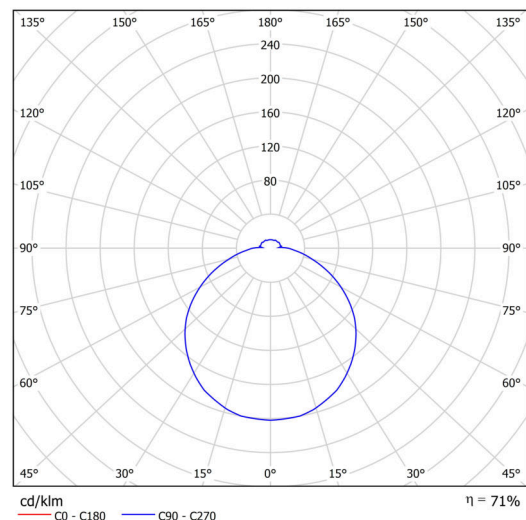

Světelné

Světelný tok svítidla	1420 lm
Světelný tok zdroje	2000 lm
Měrný výkon	109 lm/W
Teplota	3000 K
Životnost LED L80/B10	100000 hod
CRI	Ra80
MacAdam	3
Fotobiologická bezpečnost svítidla dle EN 62471 (Blue light hazard)	Risk group 0