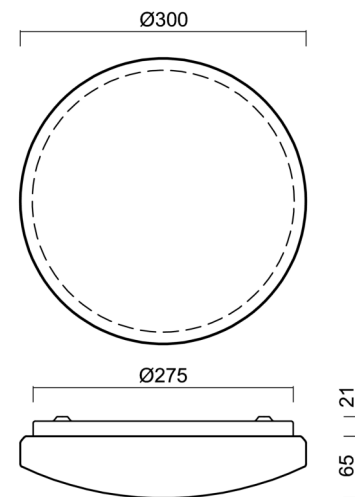

SAGITA 1

LED-1L14E500KN62/PC52 HF CORR 3K#

WWW.OSMONT.CZ

SAGITA 1

Kód produktu: SAG67001

Typ: LED-1L14E500KN62/PC52 HF CORR 3K#

Krátký popis svítidla: Bílé přisazené LED svítidlo s CORRIDOR funkcí a polykarbonátové stínidlo.

Technické

| | |
|-------------------|----------------------|
| Typy svítidel | Corridor |
| Typ montáže | přisazené |
| Materiál základny | ocel |
| Materiál stínidla | opálový polykarbonát |
| Barva základny | bílá Ral9003 |
| Barva stínidla | bílá |
| Držení stínidla | sklapovací systém |
| Umístění montáže | strop/stěna |
| Šířka | 300 mm |
| Délka | 300 mm |
| Výška | 81 mm |
| Průměr | ø 300 mm |
| Montážní otvor | 3xø5mm |
| Kabelový vstup | 2xø16mm |
| Energetická třída | D |
| Rázová pevnost | IK10 |
| Provozní teplota | od -20°C do +30°C |