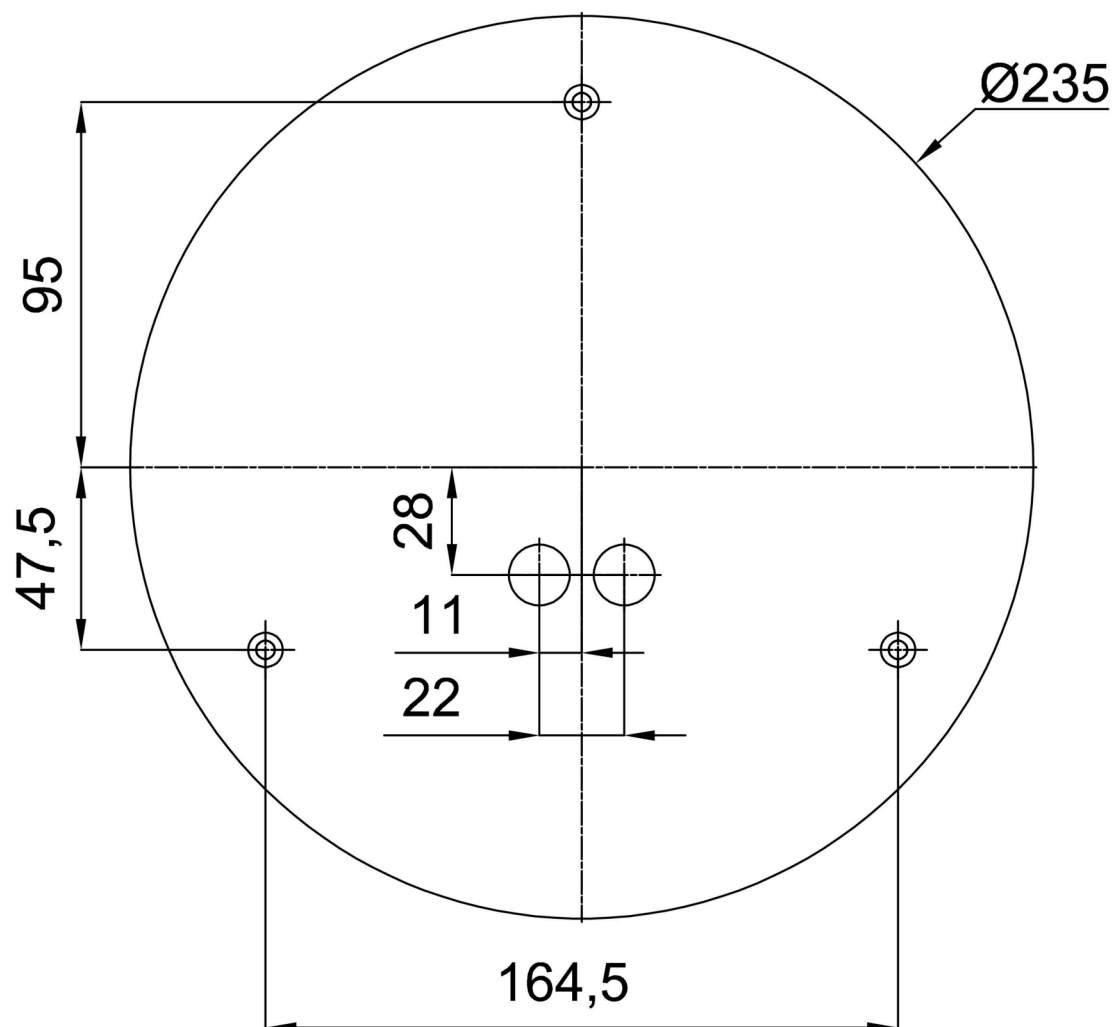

Logistické

EAN	8591728552237
Hmotnost NTT0	1.6 Kg
Hmotnost BTTO	1.7 Kg
Počet kartonů	1 ks
Objem balení	0.011 m³
Balení 1 šířka	0.3 m
Balení 1 délka	0.3 m
Balení 1 výška	0.118 m
Záruka*	60 měsíců

*U akumulátorů je poskytována záruka v délce 12 měsíců od data prodeje.

Montážní rozměry: