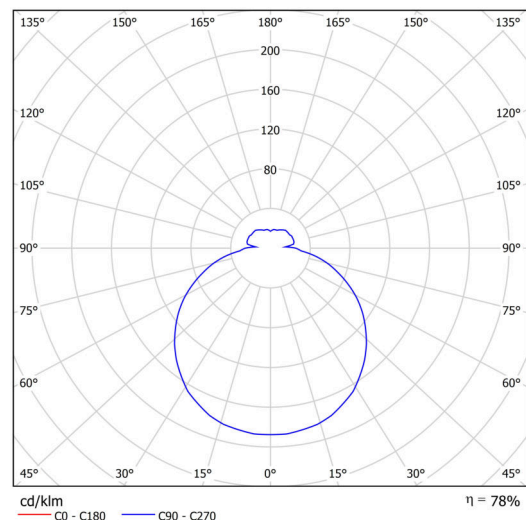

Světelné

Fotobiologická bezpečnost svítidla dle EN 62471 (Blue light hazard)	Risk group 0

Eulum data pro výpočtové programy jsou k dispozici na www.osmont.cz.