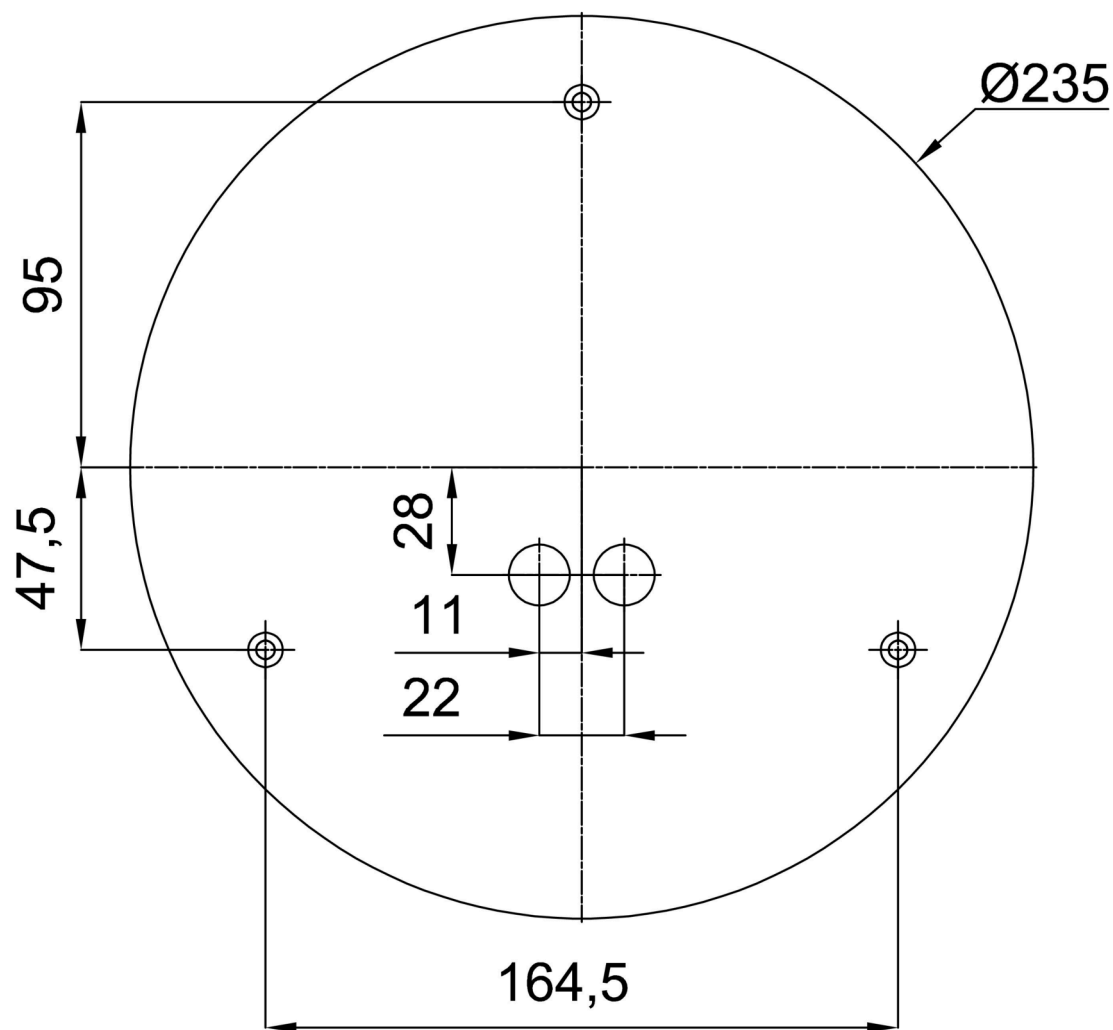

Typy svítidel	Klasické on/off
Typ montáže	přisazené
Materiál základny	ocel
Materiál stínidla	třívrstvé sklo TRIPLEX OPÁL
Barva základny	bílá Ral9003
Barva stínidla	bílá
Držení stínidla	bajonet
Umístění montáže	strop/stěna
Šířka	290 mm
Délka	290 mm
Výška	110 mm
Průměr	ø 290 mm
Montážní otvor	3xø5mm
Kabelový vstup	2xø16mm
Rázová pevnost	IK01
Provozní teplota	od -20°C do +30°C

*U akumulátorů je poskytována záruka v délce 12 měsíců od data prodeje.

Montážní rozměry:

Doplňkový sortiment:

Stínidlo

Kód produktu	Název	Barva	Popis	Obrázek	Rozkres
20202	K01	bílá			