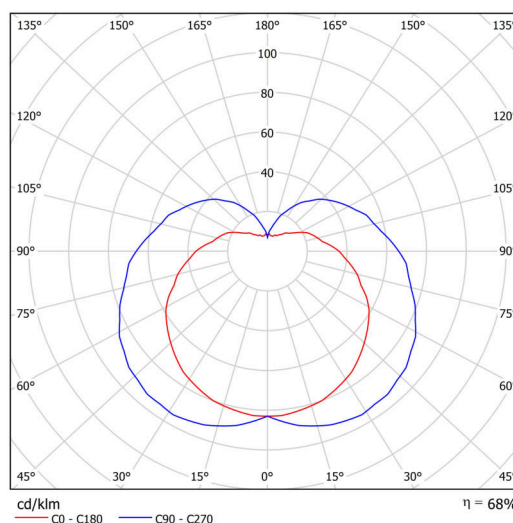

Světelné

Světelný tok svítidla	710 lm
Světelný tok zdroje	1050 lm
Měrný výkon	101 lm/W
Teplota	4000 K
Životnost LED L80/B10	100000 hod
CRI	Ra80
MacAdam	3
Fotobiologická bezpečnost svítidla dle EN 62471 (Blue light hazard)	Risk group 0

Eulum data pro výpočtové programy jsou k dispozici na www.osmont.cz.