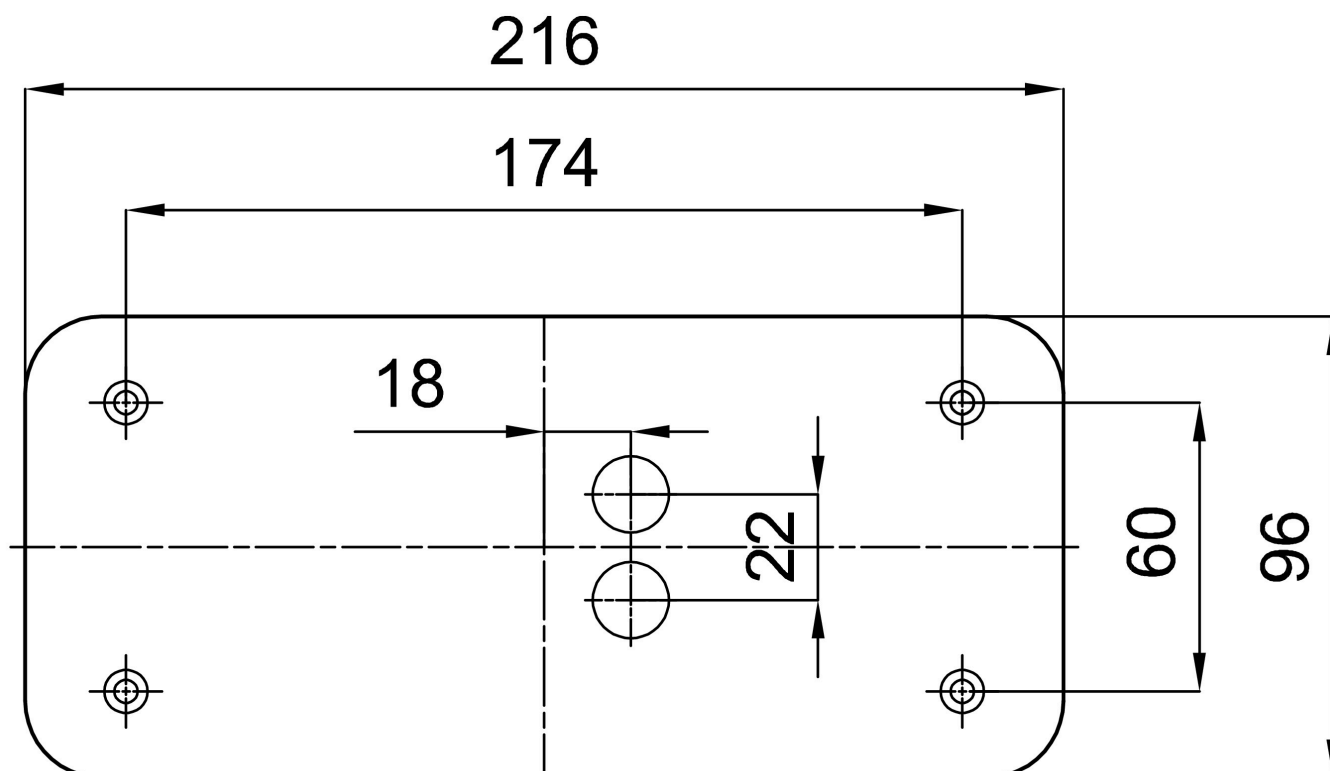

Logistické

EAN	8591728142223
Hmotnost NTT0	1.6 Kg
Hmotnost BTTO	1.7 Kg
Počet kartonů	1 ks
Objem balení	0.005 m³
Balení 1 šířka	0.265 m
Balení 1 délka	0.145 m
Balení 1 výška	0.135 m
Záruka*	60 měsíců

*U akumulátorů je poskytována záruka v délce 12 měsíců od data prodeje.

Montážní rozměry: