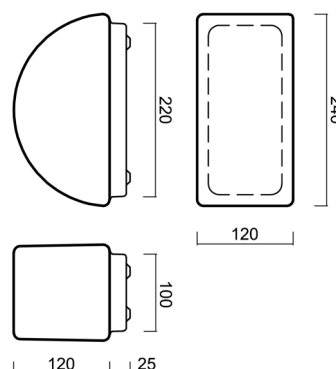

Elektrické

Příkon	7 W
Stupeň krytí	IP43
Objímka	LED modul
Svorkovnice	zacvakávací
Počet svítidel na jistič B10A	50 ks
Počet svítidel na jistič B16A	78 ks
Počet svítidel na jistič C10A	84 ks
Počet svítidel na jistič C16A	130 ks