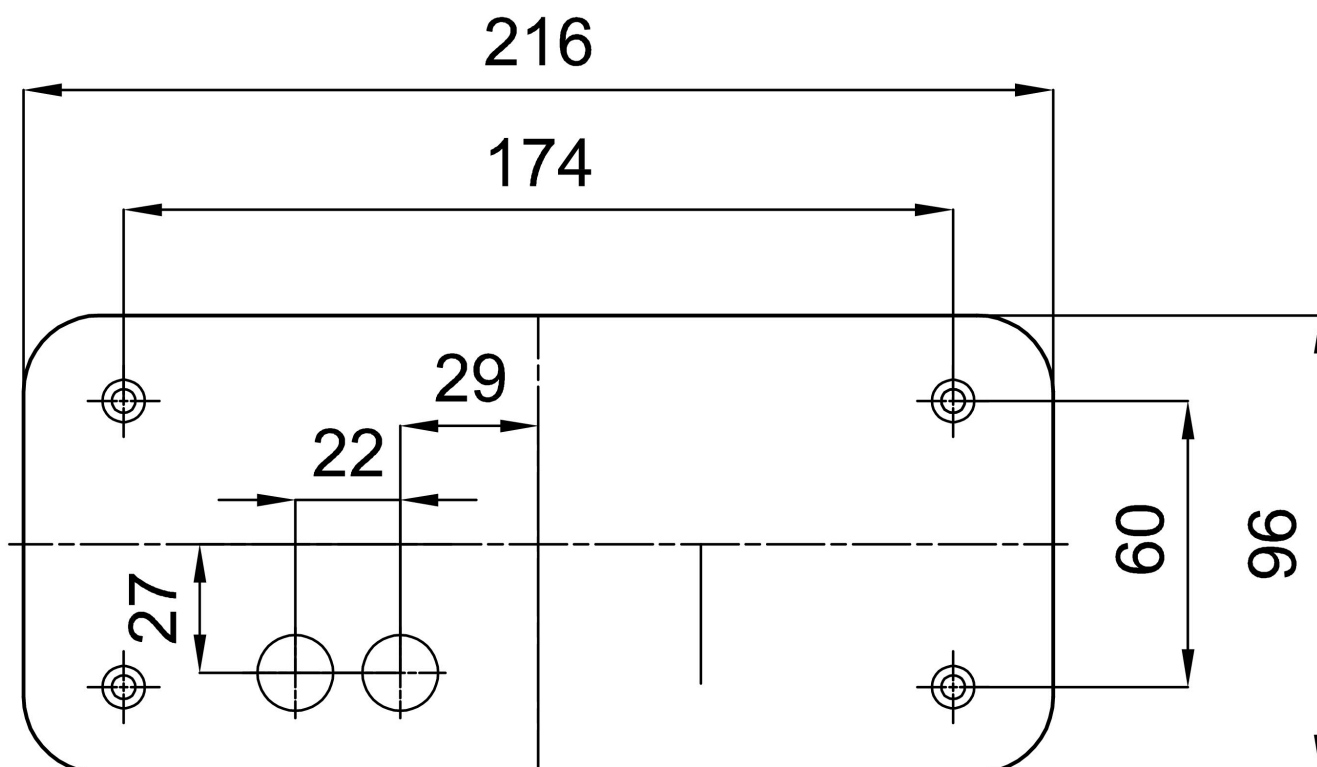

NEVA 1

IN-12U8/226*

WWW.OSMONT.CZ

NEVA 1

Kód produktu: NEV41609

Typ: IN-12U8/226*

Krátký popis svítidla: Bílé přisazené žárovkové svítidlo ON/OFF a skleněné stínidlo TRIPLEX OPÁL

Technické

Typy svítidel	Klasické on/off
Typ montáže	přisazené
Materiál základny	ocel
Materiál stínidla	třívrstvé sklo TRIPLEX OPÁL
Barva základny	bílá Ral9003
Barva stínidla	bílá
Držení stínidla	sklapovací systém
Umístění montáže	strop/stěna
Šířka	240 mm
Délka	120 mm
Výška	145 mm
Montážní otvor	4xØ5mm
Kabelový vstup	2xØ16mm
Rázová pevnost	IK01

Elektrické

Příkon	25 W
Stupeň krytí	IP43
Objímka	E27
Svorkovnice	šroubovací

Světelné

Fotobiologická bezpečnost svítidla dle EN 62471 (Blue light hazard)	Risk group 0
---	--------------

Eulum data pro výpočtové programy jsou k dispozici na www.osmont.cz.

Montážní rozměry:

Doplňkový sortiment:

Stínidlo

Kód produktu	Název	Barva	Popis	Obrázek	Rozkres
20024	226	bílá			