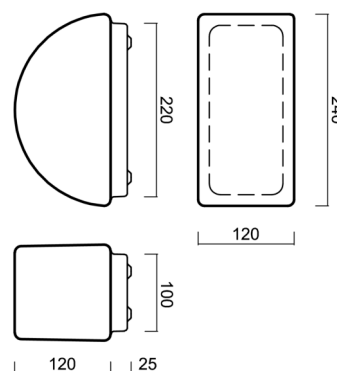

Typy svítidel	Klasické on/off
Typ montáže	přisazené
Materiál základny	ocel
Materiál stínidla	třívrstvé sklo TRIPLEX OPÁL
Barva základny	bílá Ral9003
Barva stínidla	bílá
Držení stínidla	sklapovací systém
Umístění montáže	strop/stěna
Šířka	240 mm
Délka	120 mm
Výška	145 mm
Montážní otvor	4xØ5mm
Kabelový vstup	2xØ16mm
Rázová pevnost	IK01

Elektrické

Příkon	25 W
Stupeň krytí	IP43
Objímka	E27
Svorkovnice	šroubovací

Světelné

Fotobiologická bezpečnost svítidla dle EN 62471 (Blue light hazard)	Risk group 0
---	--------------

Eulum data pro výpočtové programy jsou k dispozici na www.osmont.cz.

Logistické

EAN	8591728416096
Hmotnost NTTO	1.2 Kg
Hmotnost BTTO	1.3 Kg
Počet kartonů	1 ks
Objem balení	0.005 m ³
Balení 1 šířka	0.265 m
Balení 1 délka	0.145 m
Balení 1 výška	0.135 m
Záruka*	60 měsíců

*U akumulátorů je poskytována záruka v délce 12 měsíců od data prodeje.

Montážní rozměry:

Doplňkový sortiment:

Stínidlo

Kód produktu	Název	Barva	Popis	Obrázek	Rozkres
20024	226	bílá			