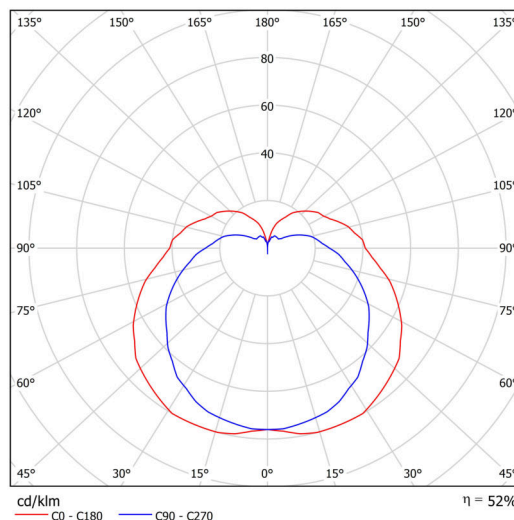

Elektrické

Příkon	25 W
Stupeň krytí	IP43
Objímka	E27
Svorkovnice	šroubovací

Světelné

Fotobiologická bezpečnost svítidla dle EN 62471 (Blue light hazard)	Risk group 0
---	--------------

Eulum data pro výpočtové programy jsou k dispozici na www.osmont.cz.