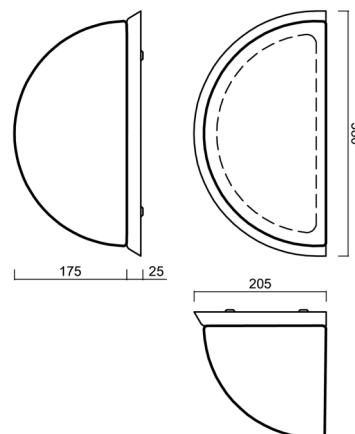

Technické

Typy svítidel	Senzorové
Typ montáže	přisazené
Materiál základny	nerez ocel
Materiál stínidla	třívrstvé sklo TRIPLEX OPÁL
Barva základny	nerez broušená
Barva stínidla	bílá
Držení stínidla	šrouby
Umístění montáže	stěna
Šířka	350 mm
Délka	190 mm
Výška	200 mm
Montážní otvor	3xØ5mm
Kabelový vstup	2xØ16mm
Energetická třída	D
Rázová pevnost	IK01
Provozní teplota	od -20°C do +30°C

*U akumulátorů je poskytována záruka v délce 12 měsíců od data prodeje.

Montážní rozměry:

Doplňkový sortiment:

Stínidlo

Kód produktu	Název	Barva	Popis	Obrázek	Rozkres
20022	268	bílá			