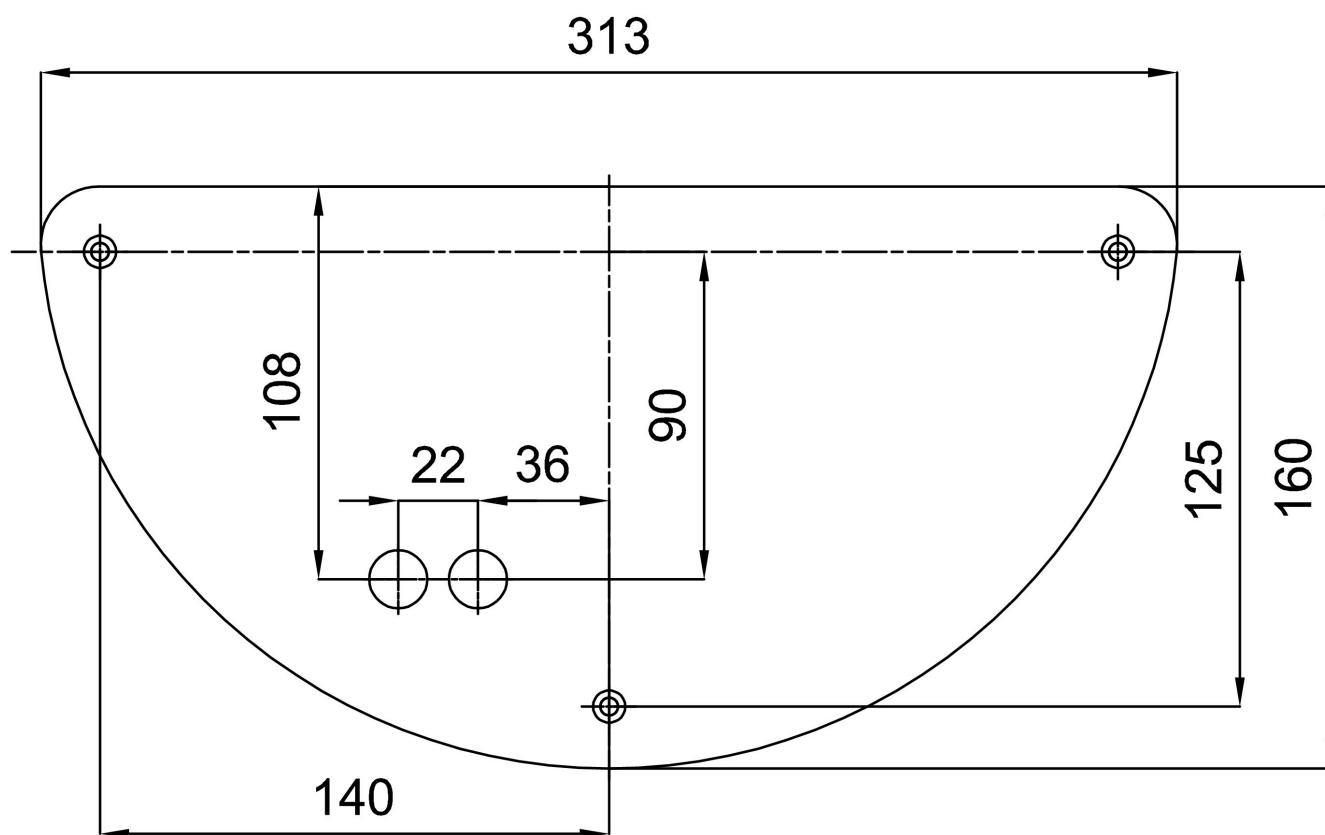

Logistické

EAN	8591728142193
Hmotnost NTT0	3.7 Kg
Hmotnost BTTO	3.9 Kg
Počet kartonů	1 ks
Objem balení	0.019 m³
Balení 1 šířka	0.425 m
Balení 1 délka	0.22 m
Balení 1 výška	0.205 m
Záruka*	60 měsíců

*U akumulátorů je poskytována záruka v délce 12 měsíců od data prodeje.

Montážní rozměry: