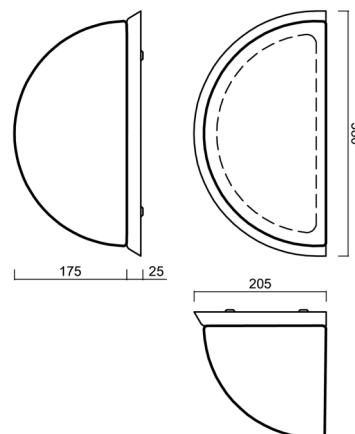

## Technické

Typy svítidel	Klasické on/off
Typ montáže	přisazené
Materiál základny	nerez ocel
Materiál stínidla	třívrstvé sklo TRIPLEX OPÁL
Barva základny	nerez leštěná
Barva stínidla	bílá
Držení stínidla	šrouby
Umístění montáže	stěna
Šířka	350 mm
Délka	190 mm
Výška	200 mm
Montážní otvor	3xØ5mm
Kabelový vstup	2xØ16mm
Energetická třída	D
Rázová pevnost	IK01
Provozní teplota	od -20°C do +30°C

## Montážní rozměry: