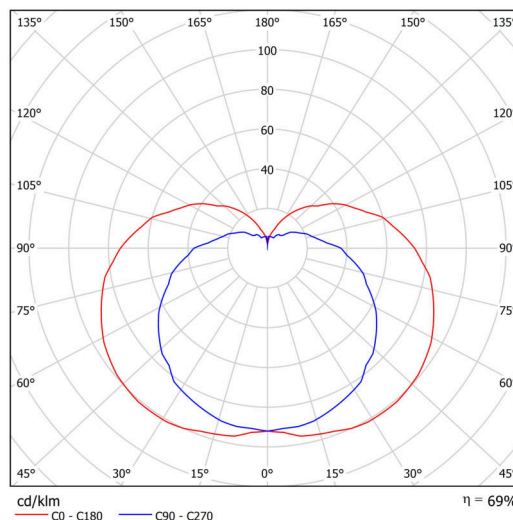

Světelné

Světelný tok svítidla	1460 lm
Světelný tok zdroje	2110 lm
Měrný výkon	112 lm/W
Teplota	4000 K
Životnost LED L80/B10	100000 hod
CRI	Ra80
MacAdam	3
Fotobiologická bezpečnost svítidla dle EN 62471 (Blue light hazard)	Risk group 0