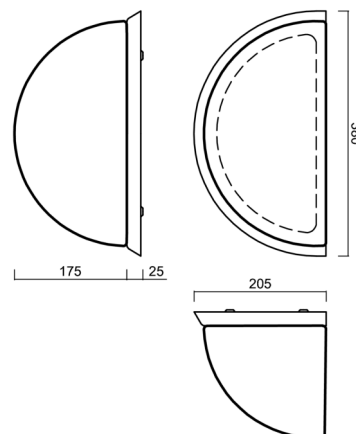

### Technické

|                   |                             |
|-------------------|-----------------------------|
| Typy svítidel     | Klasické on/off             |
| Typ montáže       | přisazené                   |
| Materiál základny | ocel                        |
| Materiál stínidla | třívrstvé sklo TRIPLEX OPÁL |
| Barva základny    | bílá Ral9003                |
| Barva stínidla    | bílá                        |
| Držení stínidla   | šrouby                      |
| Umístění montáže  | stěna                       |
| Šířka             | 350 mm                      |
| Délka             | 190 mm                      |
| Výška             | 200 mm                      |
| Montážní otvor    | 3xØ5mm                      |
| Kabelový vstup    | 2xØ16mm                     |
| Energetická třída | D                           |
| Rázová pevnost    | IK01                        |
| Provozní teplota  | od -20°C do +30°C           |

## Montážní rozměry: