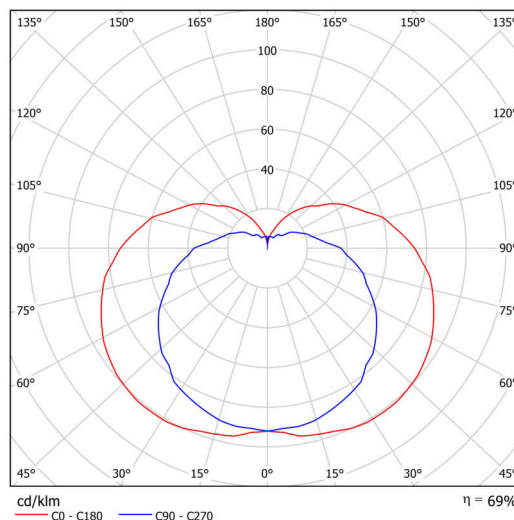

Světelné

Světelný tok svítidla	1460 lm
Světelný tok zdroje	2110 lm
Měrný výkon	112 lm/W
Teplota	4000 K
Životnost LED L80/B10	100000 hod
CRI	Ra80
MacAdam	3
Fotobiologická bezpečnost svítidla dle EN 62471 (Blue light hazard)	Risk group 0