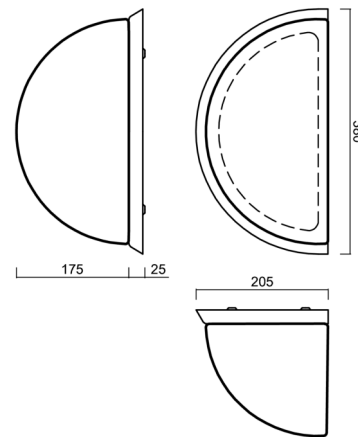

Technické

Typy svítidel	Senzorové
Typ montáže	přisazené
Materiál základny	nerez ocel
Materiál stínidla	třívrstvé sklo TRIPLEX OPÁL
Barva základny	nerez broušená
Barva stínidla	bílá
Držení stínidla	šrouby
Umístění montáže	stěna
Šířka	350 mm
Délka	190 mm
Výška	200 mm
Montážní otvor	3xØ5mm
Kabelový vstup	2xØ16mm
Energetická třída	D
Rázová pevnost	IK01
Provozní teplota	od -20°C do +30°C

*U akumulátorů je poskytována záruka v délce 12 měsíců od data prodeje.

Montážní rozměry:

Doplňkový sortiment:

Stínidlo

Kód produktu	Název	Barva	Popis	Obrázek	Rozkres
20022	268	bílá			