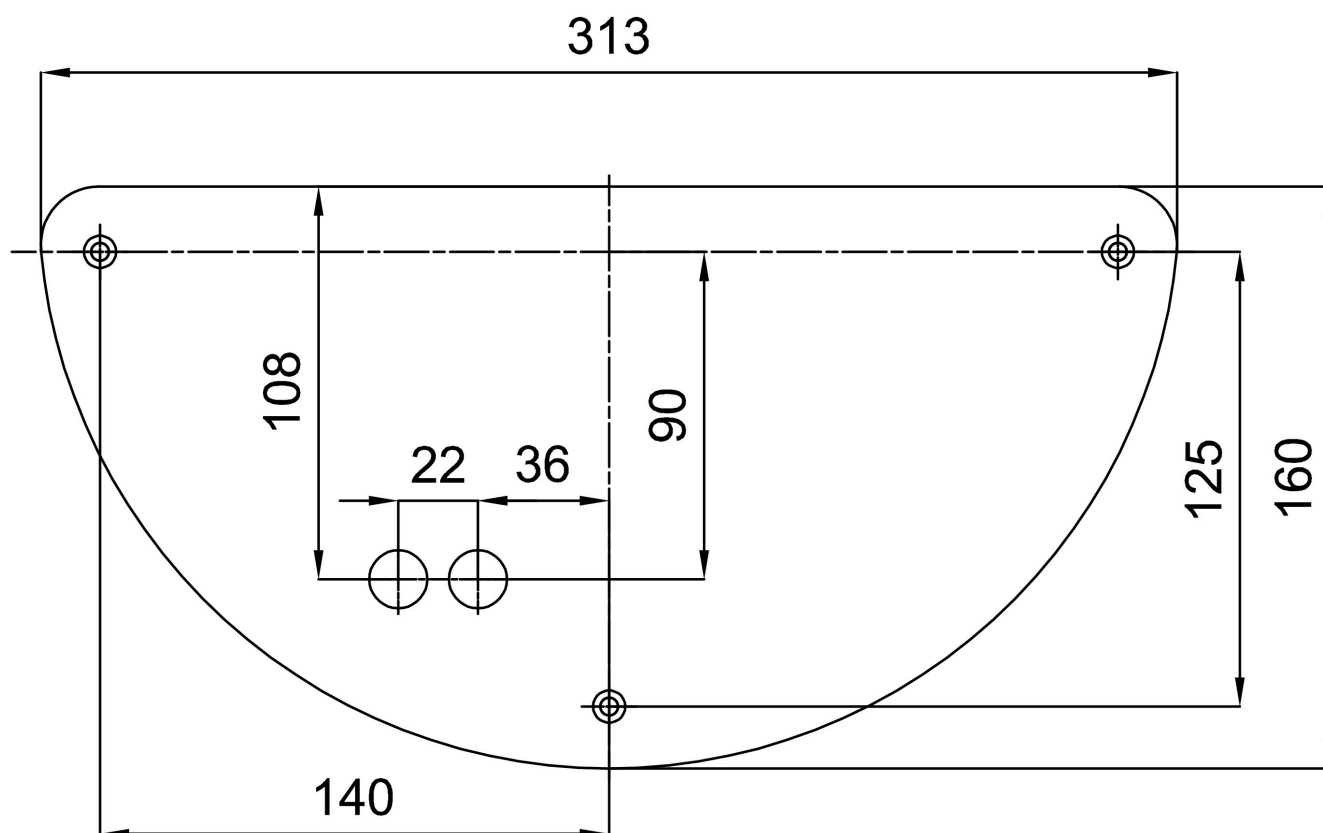

Logistické

EAN	8591728142001
Hmotnost NTT0	3.7 Kg
Hmotnost BTTO	3.9 Kg
Počet kartonů	1 ks
Objem balení	0.019 m³
Balení 1 šířka	0.425 m
Balení 1 délka	0.22 m
Balení 1 výška	0.205 m
Záruka*	60 měsíců

*U akumulátorů je poskytována záruka v délce 12 měsíců od data prodeje.

Montážní rozměry: