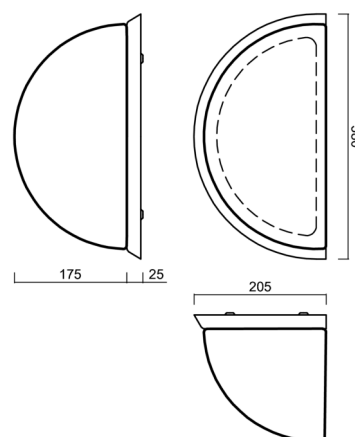

### Technické

Typy svítidel	Klasické on/off
Typ montáže	přisazené
Materiál základny	nerez ocel
Materiál stínidla	třívrstvé sklo TRIPLEX OPÁL
Barva základny	nerez leštěná
Barva stínidla	bílá
Držení stínidla	šrouby
Umístění montáže	stěna
Šířka	350 mm
Délka	190 mm
Výška	200 mm
Montážní otvor	3xØ5mm
Kabelový vstup	2xØ16mm
Energetická třída	D
Rázová pevnost	IK01
Provozní teplota	od -20°C do +30°C

## Montážní rozměry: