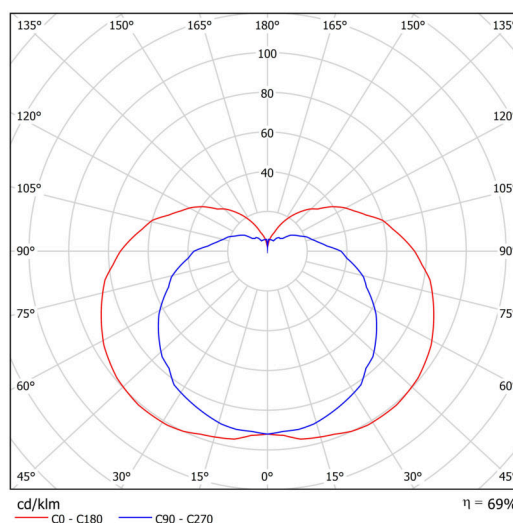

Světelné

Světelný tok svítidla	1390 lm
Světelný tok zdroje	2020 lm
Měrný výkon	106 lm/W
Teplota	3000 K
Životnost LED L80/B10	100000 hod
CRI	Ra80
MacAdam	3
Fotobiologická bezpečnost svítidla dle EN 62471 (Blue light hazard)	Risk group 0

Eulum data pro výpočtové programy jsou k dispozici na www.osmont.cz.