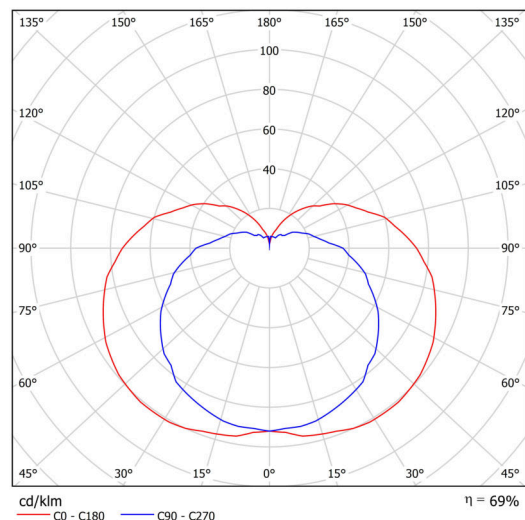

Světelné

Světelný tok svítidla	1390 lm
Světelný tok zdroje	2020 lm
Měrný výkon	106 lm/W
Teplota	3000 K
Životnost LED L80/B10	100000 hod
CRI	Ra80
MacAdam	3
Fotobiologická bezpečnost svítidla dle EN 62471 (Blue light hazard)	Risk group 0

Eulum data pro výpočtové programy jsou k dispozici na www.osmont.cz.