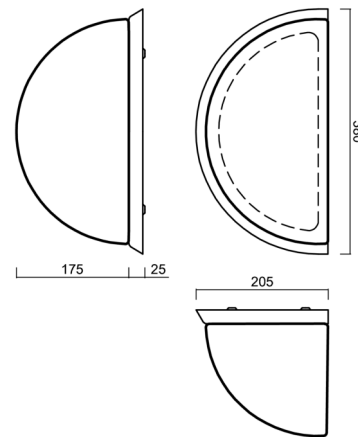

Technické

Typy svítidel	Senzorové
Typ montáže	přisazené
Materiál základny	ocel
Materiál stínidla	třívrstvé sklo TRIPLEX OPÁL
Barva základny	bílá Ral9003
Barva stínidla	bílá
Držení stínidla	šrouby
Umístění montáže	stěna
Šířka	350 mm
Délka	190 mm
Výška	200 mm
Montážní otvor	3xØ5mm
Kabelový vstup	2xØ16mm
Energetická třída	D
Rázová pevnost	IK01
Provozní teplota	od -20°C do +30°C

*U akumulátorů je poskytována záruka v délce 12 měsíců od data prodeje.

Montážní rozměry:

Doplňkový sortiment:

Stínidlo

Kód produktu	Název	Barva	Popis	Obrázek	Rozkres
20022	268	bílá			