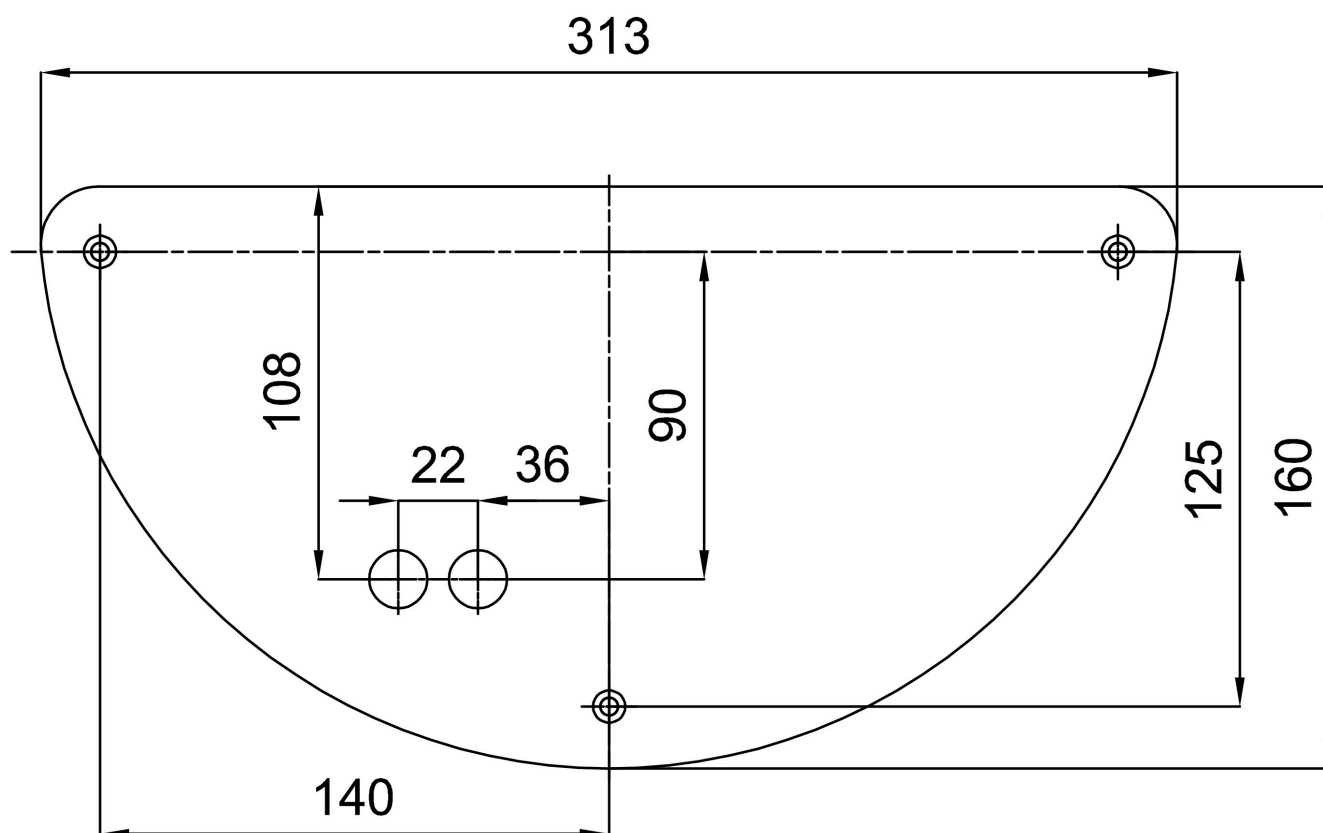

Logistické

EAN	8591728141967
Hmotnost NTT0	3.7 Kg
Hmotnost BTTO	3.9 Kg
Počet kartonů	1 ks
Objem balení	0.019 m³
Balení 1 šířka	0.425 m
Balení 1 délka	0.22 m
Balení 1 výška	0.205 m
Záruka*	60 měsíců

*U akumulátorů je poskytována záruka v délce 12 měsíců od data prodeje.

Montážní rozměry: