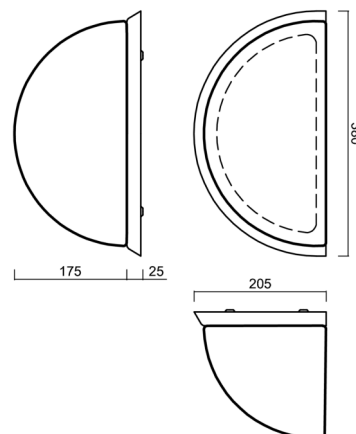

Typy svítidel	Klasické on/off
Typ montáže	přisazené
Materiál základny	nerez ocel
Materiál stínidla	třívrstvé sklo TRIPLEX OPÁL
Barva základny	nerez leštěná
Barva stínidla	bílá
Držení stínidla	šrouby
Umístění montáže	stěna
Šířka	350 mm
Délka	190 mm
Výška	200 mm
Montážní otvor	3xØ5mm
Kabelový vstup	2xØ16mm
Rázová pevnost	IK01
Provozní teplota	od -20°C do +30°C

*U akumulátorů je poskytována záruka v délce 12 měsíců od data prodeje.

Montážní rozměry:

Doplňkový sortiment:

Stínidlo

Kód produktu	Název	Barva	Popis	Obrázek	Rozkres
20022	268	bílá			