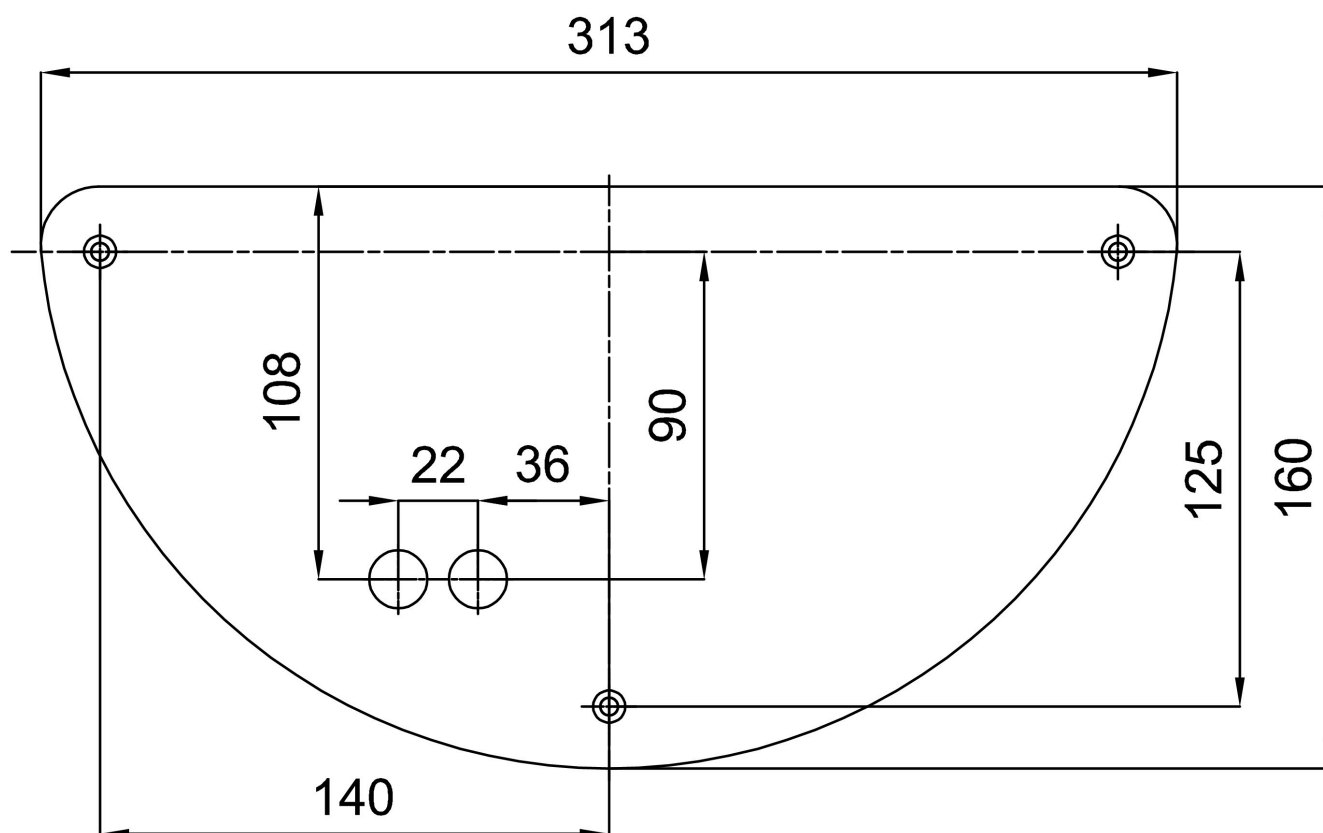

Logistické

EAN	8591728446086
Hmotnost NTT0	3.1 Kg
Hmotnost BTTO	3.3 Kg
Počet kartonů	1 ks
Objem balení	0.019 m³
Balení 1 šířka	0.42 m
Balení 1 délka	0.22 m
Balení 1 výška	0.21 m
Záruka*	60 měsíců

*U akumulátorů je poskytována záruka v délce 12 měsíců od data prodeje.

Montážní rozměry: