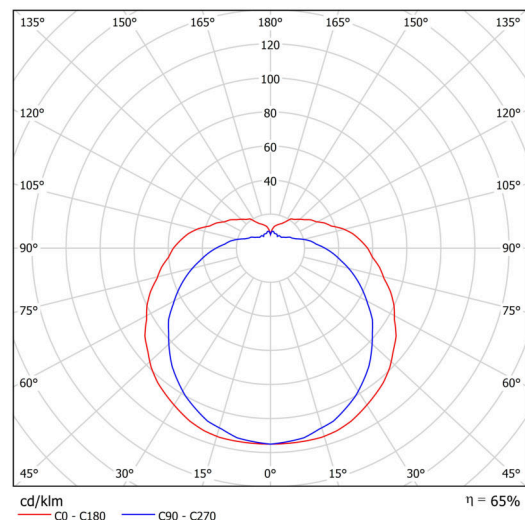

Světelné

Světelný tok svítidla	1370 lm
Světelný tok zdroje	2110 lm
Měrný výkon	105 lm/W
Teplota	4000 K
Životnost LED L80/B10	100000 hod
CRI	Ra80
MacAdam	3
Fotobiologická bezpečnost svítidla dle EN 62471 (Blue light hazard)	Risk group 0