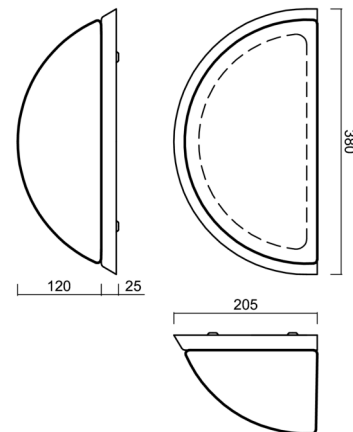

Technické

Typy svítidel	Klasické on/off
Typ montáže	přisazené
Materiál základny	nerez ocel
Materiál stínidla	třívrstvé sklo TRIPLEX OPÁL
Barva základny	nerez leštěná
Barva stínidla	bílá
Držení stínidla	šrouby
Umístění montáže	stěna
Šířka	350 mm
Délka	190 mm
Výška	150 mm
Montážní otvor	3xØ5mm
Kabelový vstup	2xØ16mm
Energetická třída	D
Rázová pevnost	IK01

*U akumulátorů je poskytována záruka v délce 12 měsíců od data prodeje.

Montážní rozměry:

Doplňkový sortiment:

Stínidlo

Kód produktu	Název	Barva	Popis	Obrázek	Rozkres
20021	264	bílá			