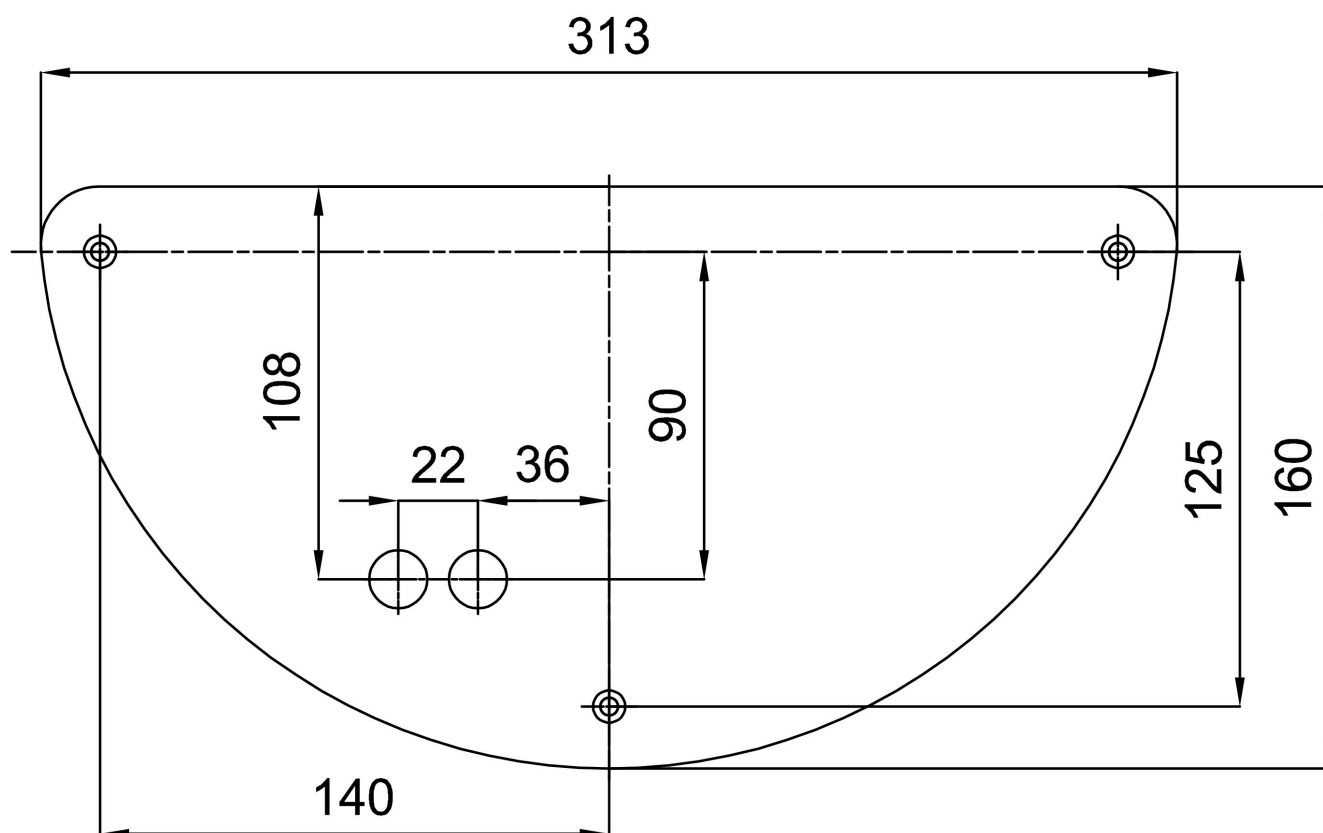

Logistické

EAN	8591728142094
Hmotnost NTT0	2.7 Kg
Hmotnost BTTO	2.9 Kg
Počet kartonů	1 ks
Objem balení	0.014 m³
Balení 1 šířka	0.375 m
Balení 1 délka	0.235 m
Balení 1 výška	0.155 m
Záruka*	60 měsíců

*U akumulátorů je poskytována záruka v délce 12 měsíců od data prodeje.

Montážní rozměry: