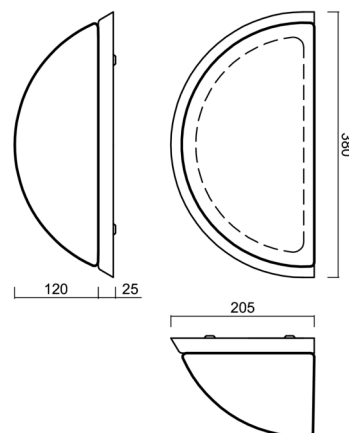

Technické

Typy svítidel	Senzorové
Typ montáže	přisazené
Materiál základny	ocel
Materiál stínidla	třívrstvé sklo TRIPLEX OPÁL
Barva základny	bílá Ral9003
Barva stínidla	bílá
Držení stínidla	šrouby
Umístění montáže	stěna
Šířka	350 mm
Délka	190 mm
Výška	150 mm
Montážní otvor	3xØ5mm
Kabelový vstup	2xØ16mm
Energetická třída	D
Rázová pevnost	IK01

*U akumulátorů je poskytována záruka v délce 12 měsíců od data prodeje.

Montážní rozměry:

Doplňkový sortiment:

Stínidlo

Kód produktu	Název	Barva	Popis	Obrázek	Rozkres
20021	264	bílá			