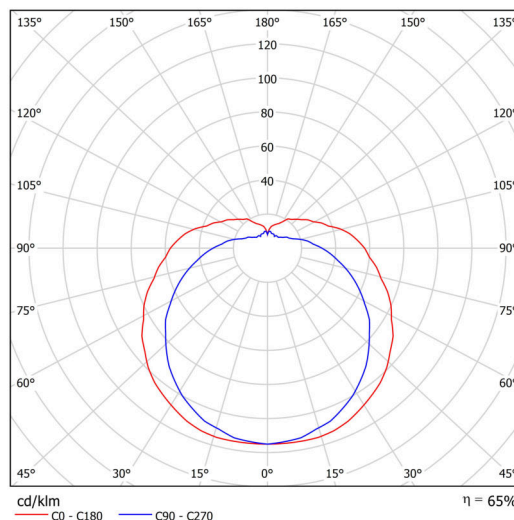

Světelné

Světelný tok svítidla	1370 lm
Světelný tok zdroje	2110 lm
Měrný výkon	105 lm/W
Teplota	4000 K
Životnost LED L80/B10	100000 hod
CRI	Ra80
MacAdam	3
Fotobiologická bezpečnost svítidla dle EN 62471 (Blue light hazard)	Risk group 0

Eulum data pro výpočtové programy jsou k dispozici na www.osmont.cz.