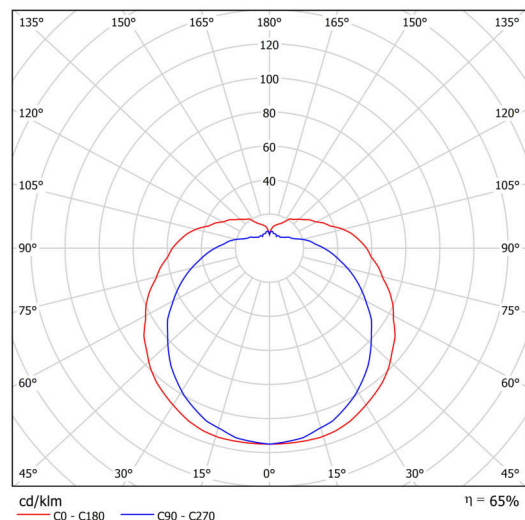

Světelné

Světelný tok svítidla	1310 lm
Světelný tok zdroje	2020 lm
Měrný výkon	100 lm/W
Teplota	3000 K
Životnost LED L80/B10	100000 hod
CRI	Ra80
MacAdam	3
Fotobiologická bezpečnost svítidla dle EN 62471 (Blue light hazard)	Risk group 0

Eulum data pro výpočtové programy jsou k dispozici na www.osmont.cz.