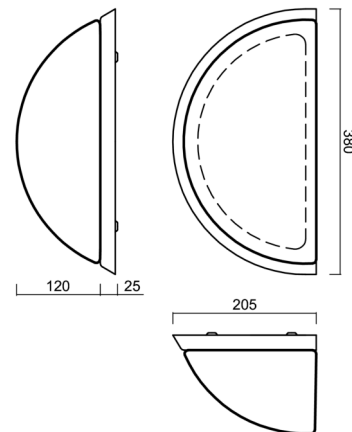

Technické

Typy svítidel	Klasické on/off
Typ montáže	přisazené
Materiál základny	nerez ocel
Materiál stínidla	třívrstvé sklo TRIPLEX OPÁL
Barva základny	nerez broušená
Barva stínidla	bílá
Držení stínidla	šrouby
Umístění montáže	stěna
Šířka	350 mm
Délka	190 mm
Výška	150 mm
Montážní otvor	3xØ5mm
Kabelový vstup	2xØ16mm
Energetická třída	D
Rázová pevnost	IK01

*U akumulátorů je poskytována záruka v délce 12 měsíců od data prodeje.

Montážní rozměry:

Doplňkový sortiment:

Stínidlo

Kód produktu	Název	Barva	Popis	Obrázek	Rozkres
20021	264	bílá			