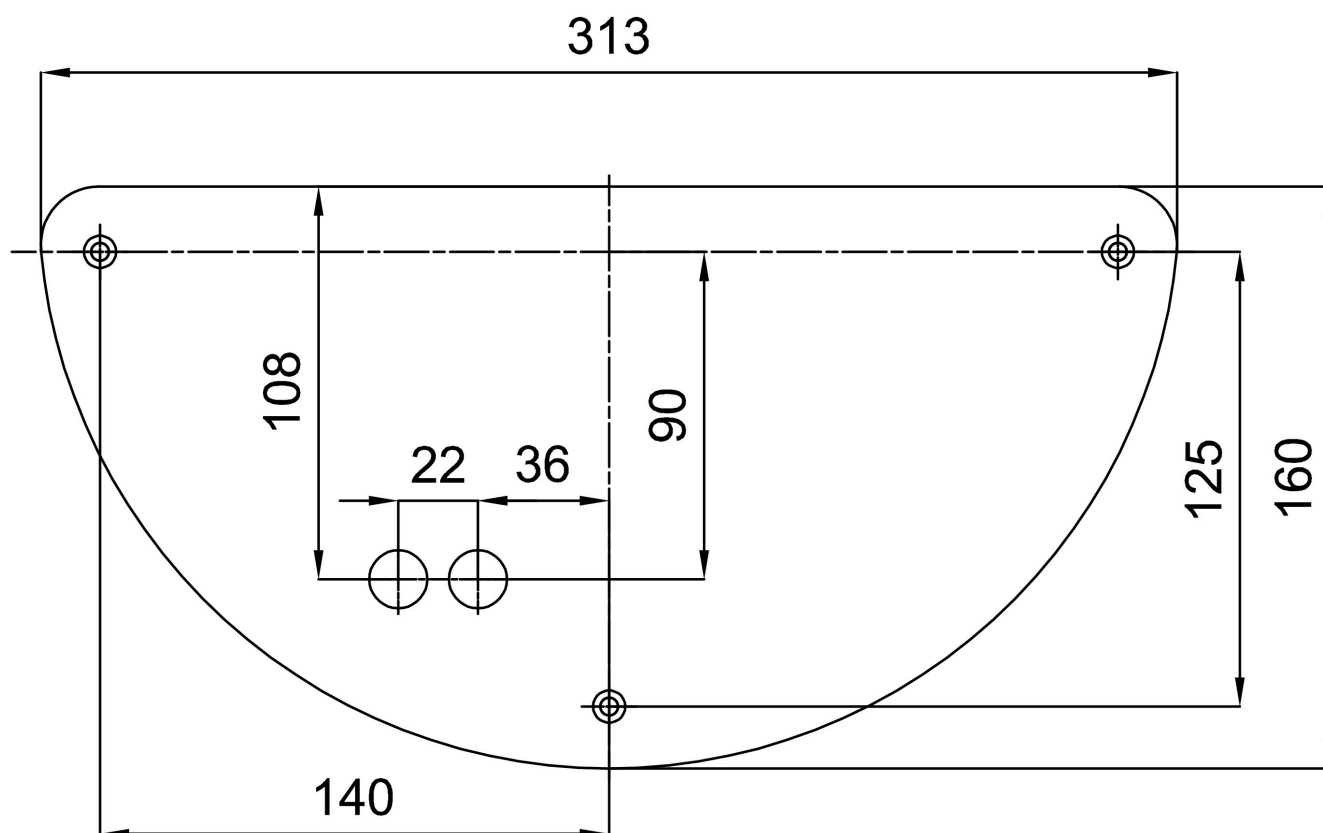

Logistické

EAN	8591728141936
Hmotnost NTT0	2.7 Kg
Hmotnost BTTO	2.9 Kg
Počet kartonů	1 ks
Objem balení	0.014 m³
Balení 1 šířka	0.375 m
Balení 1 délka	0.235 m
Balení 1 výška	0.155 m
Záruka*	60 měsíců

*U akumulátorů je poskytována záruka v délce 12 měsíců od data prodeje.

Montážní rozměry: