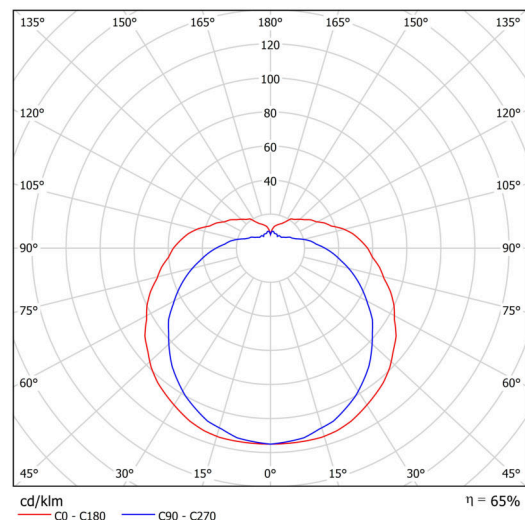

Světelné

Světelný tok svítidla	1310 lm
Světelný tok zdroje	2020 lm
Měrný výkon	100 lm/W
Teplota	3000 K
Životnost LED L80/B10	100000 hod
CRI	Ra80
MacAdam	3
Fotobiologická bezpečnost svítidla dle EN 62471 (Blue light hazard)	Risk group 0

Eulum data pro výpočtové programy jsou k dispozici na www.osmont.cz.