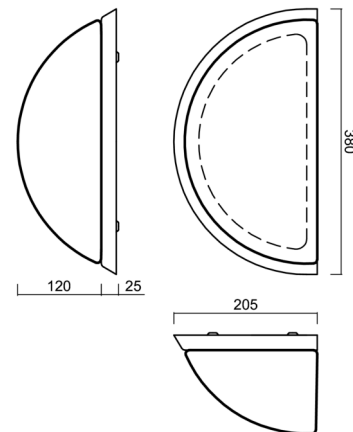

Typy svítidel	Klasické on/off
Typ montáže	přisazené
Materiál základny	ocel
Materiál stínidla	třívrstvé sklo TRIPLEX OPÁL
Barva základny	bílá Ral9003
Barva stínidla	bílá
Držení stínidla	šrouby
Umístění montáže	stěna
Šířka	350 mm
Délka	190 mm
Výška	150 mm
Montážní otvor	3xØ5mm
Kabelový vstup	2xØ16mm
Energetická třída	D
Rázová pevnost	IK01

*U akumulátorů je poskytována záruka v délce 12 měsíců od data prodeje.

Montážní rozměry:

Doplňkový sortiment:

Stínidlo

Kód produktu	Název	Barva	Popis	Obrázek	Rozkres
20021	264	bílá			