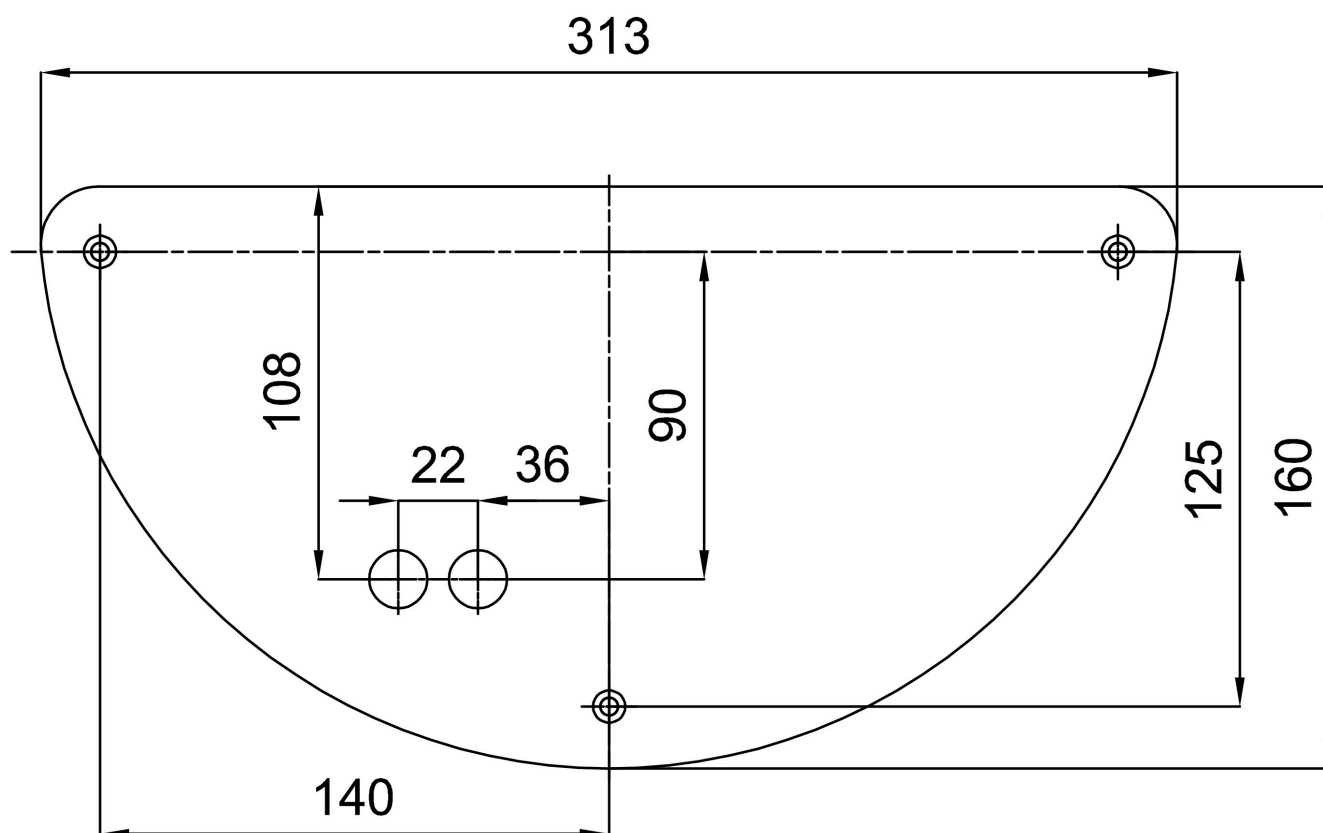

Logistické

EAN	8591728141899
Hmotnost NTT0	2.7 Kg
Hmotnost BTTO	2.9 Kg
Počet kartonů	1 ks
Objem balení	0.014 m³
Balení 1 šířka	0.375 m
Balení 1 délka	0.235 m
Balení 1 výška	0.155 m
Záruka*	60 měsíců

*U akumulátorů je poskytována záruka v délce 12 měsíců od data prodeje.

Montážní rozměry: