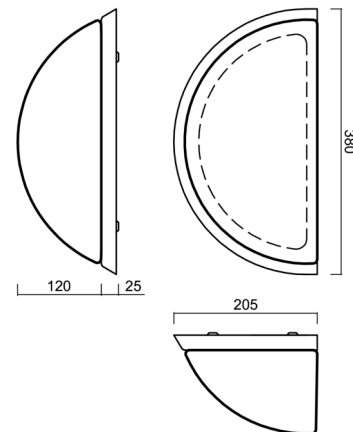

Elektrické

Typ napětí	AC
Napětí AC	220 - 240 V
Příkon	2x25 W
Stupeň krytí	IP43
Objímka	E27
Svorkovnice	zacvakávací