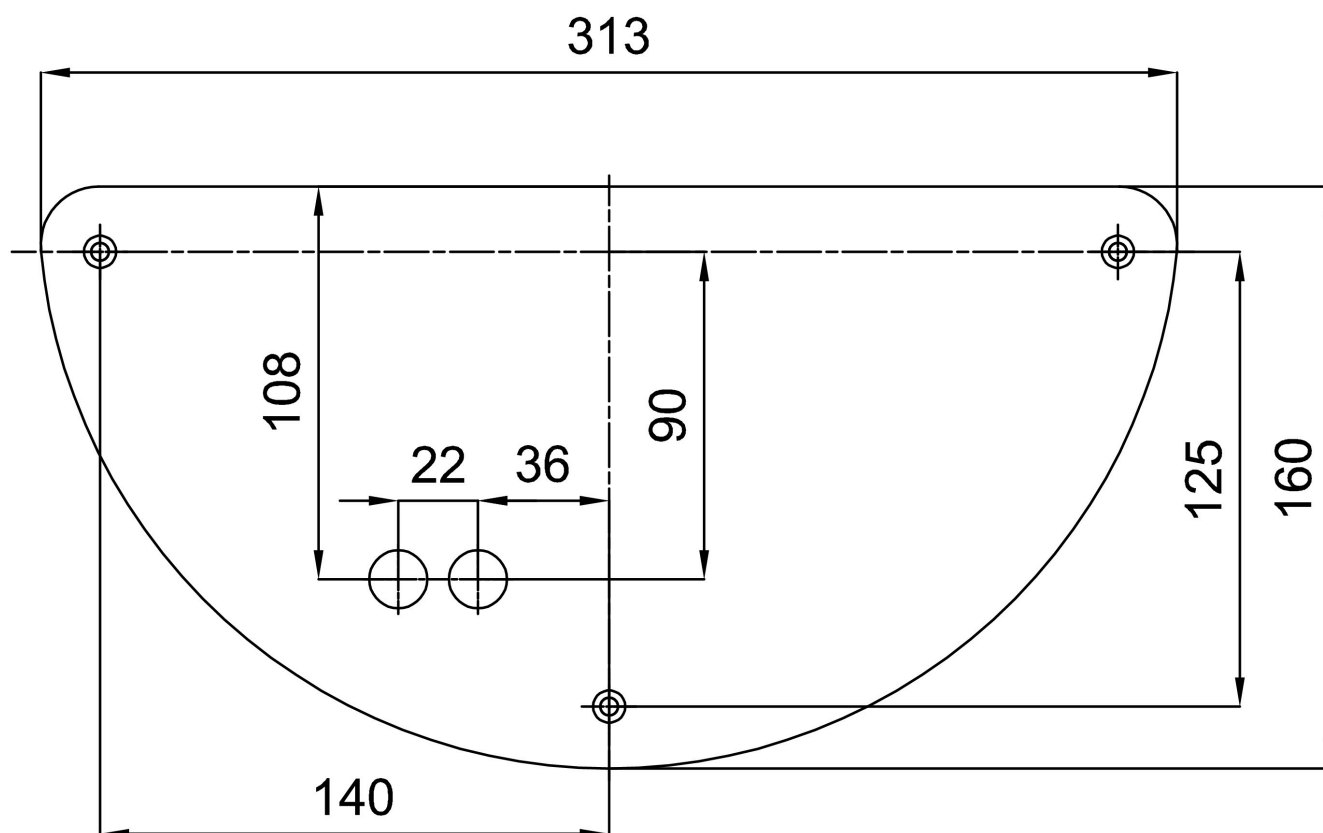

Logistické

EAN	8591728445744
Hmotnost NTT0	2.1 Kg
Hmotnost BTTO	2.3 Kg
Počet kartonů	1 ks
Objem balení	0.014 m³
Balení 1 šířka	0.42 m
Balení 1 délka	0.21 m
Balení 1 výška	0.16 m
Záruka*	60 měsíců

*U akumulátorů je poskytována záruka v délce 12 měsíců od data prodeje.

Montážní rozměry: