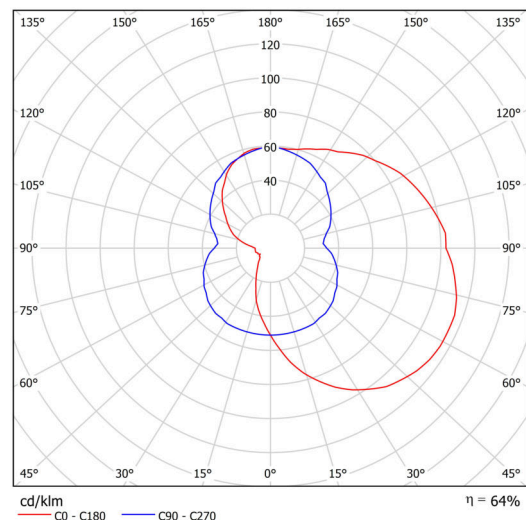

Světelné

Fotobiologická bezpečnost svítidla dle EN 62471 (Blue light hazard)	Risk group 0

Eulum data pro výpočtové programy jsou k dispozici na www.osmont.cz.