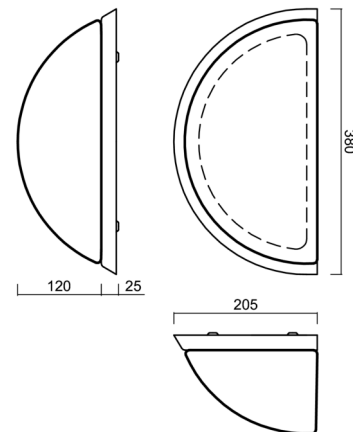

NELA DL2

IN-12U7/264/DL14*

WWW.OSMONT.CZ

NELA DL2

Kód produktu: NEL44573

Typ: IN-12U7/264/DL14*

Krátký popis svítidla: Nerez leštěné přisazené žárovkové svítidlo ON/OFF a skleněné stínidlo TRIPLEX OPAL

Technické

Typy svítidel	Klasické on/off
Typ montáže	přisazené
Materiál základny	nerez ocel
Materiál stínidla	třívrstvé sklo TRIPLEX OPÁL
Barva základny	nerez leštěná
Barva stínidla	bílá
Držení stínidla	šrouby
Umístění montáže	stěna
Šířka	350 mm
Délka	190 mm
Výška	150 mm
Montážní otvor	3xØ5mm
Kabelový vstup	2xØ16mm
Rázová pevnost	IK01
Provozní teplota	od -20°C do +30°C

*U akumulátorů je poskytována záruka v délce 12 měsíců od data prodeje.

Montážní rozměry:

Doplňkový sortiment:

Stínidlo

Kód produktu	Název	Barva	Popis	Obrázek	Rozkres
20021	264	bílá			