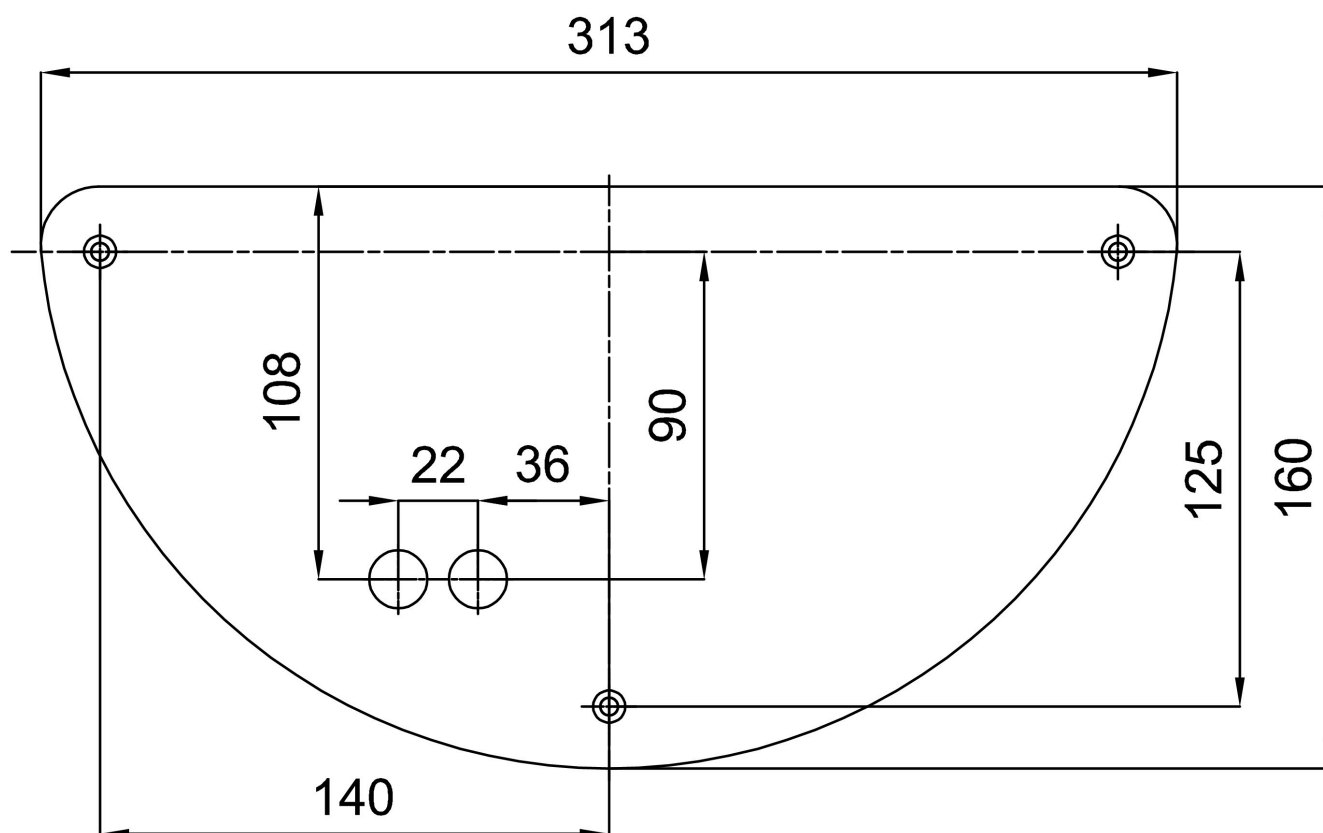

Logistické

EAN	8591728445737
Hmotnost NTT0	2 Kg
Hmotnost BTTO	2.2 Kg
Počet kartonů	1 ks
Objem balení	0.014 m³
Balení 1 šířka	0.42 m
Balení 1 délka	0.21 m
Balení 1 výška	0.16 m
Záruka*	60 měsíců

*U akumulátorů je poskytována záruka v délce 12 měsíců od data prodeje.

Montážní rozměry: