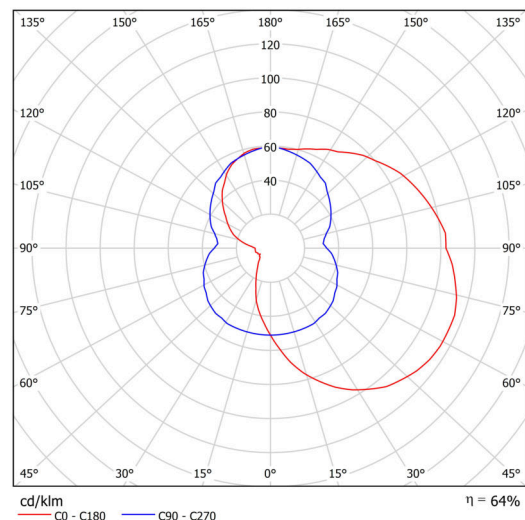

Světelné

Fotobiologická bezpečnost svítidla dle EN 62471 (Blue light hazard)	Risk group 0

Eulum data pro výpočtové programy jsou k dispozici na www.osmont.cz.