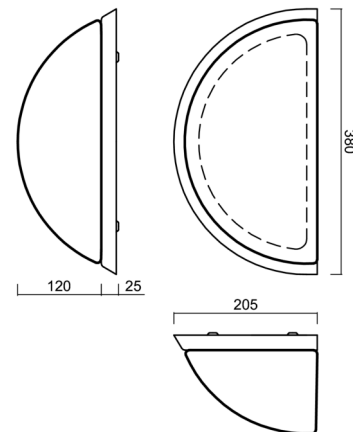

## Technické

Typy svítidel	Klasické on/off
Typ montáže	přisazené
Materiál základny	ocel
Materiál stínidla	třívrstvé sklo TRIPLEX OPÁL
Barva základny	bílá Ral9003
Barva stínidla	bílá
Držení stínidla	šrouby
Umístění montáže	stěna
Šířka	350 mm
Délka	190 mm
Výška	150 mm
Montážní otvor	3xØ5mm
Kabelový vstup	2xØ16mm
Rázová pevnost	IK01

## Montážní rozměry: