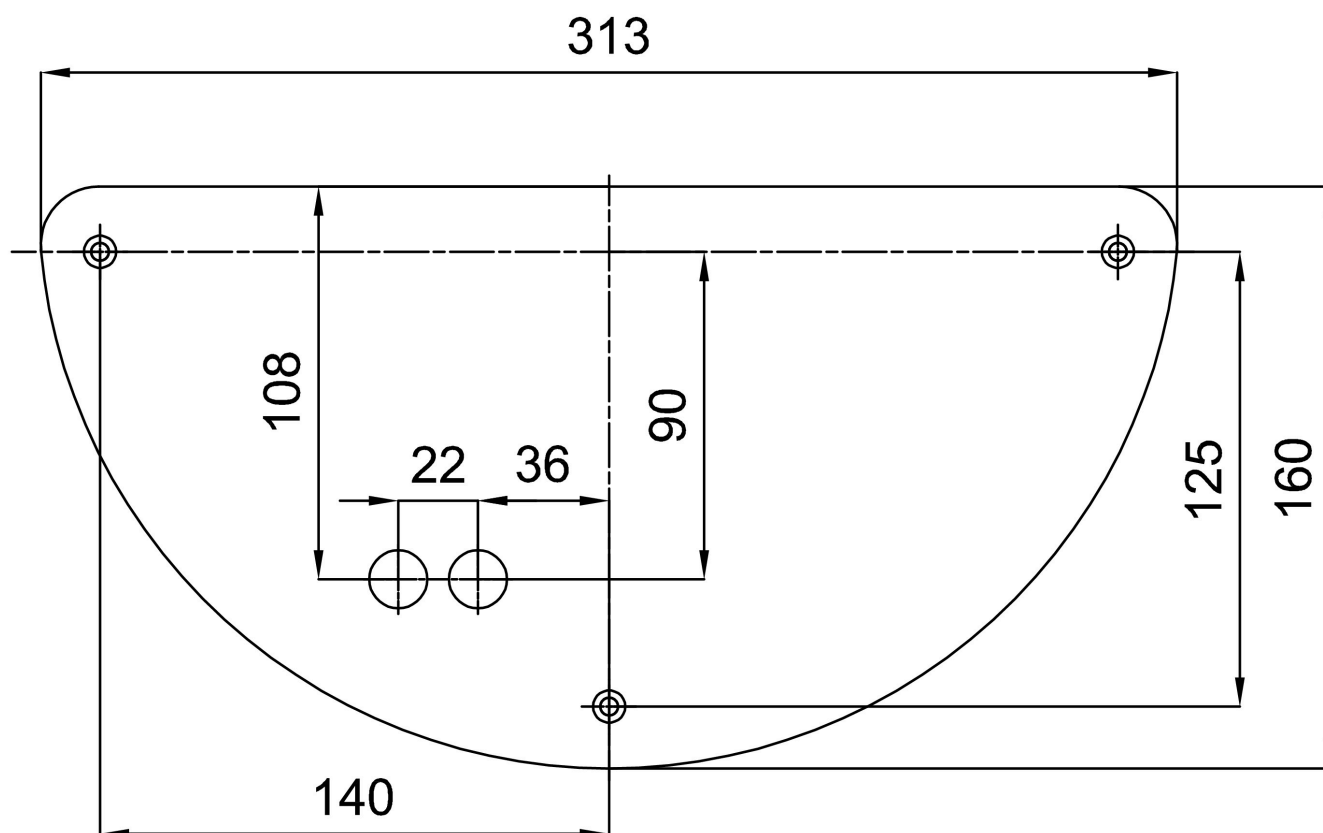

*U akumulátorů je poskytována záruka v délce 12 měsíců od data prodeje.

Montážní rozměry:

Doplňkový sortiment:

Stínidlo

Kód produktu	Název	Barva	Popis	Obrázek	Rozkres
20021	264	bílá			