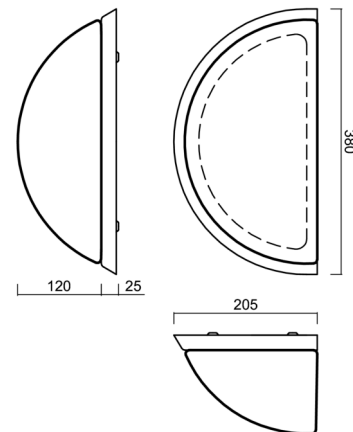

Typy svítidel	Klasické on/off
Typ montáže	přisazené
Materiál základny	ocel
Materiál stínidla	třívrstvé sklo TRIPLEX OPÁL
Barva základny	bílá Ral9003
Barva stínidla	bílá
Držení stínidla	šrouby
Umístění montáže	stěna
Šířka	350 mm
Délka	190 mm
Výška	150 mm
Montážní otvor	3xØ5mm
Kabelový vstup	2xØ16mm
Rázová pevnost	IK01

*U akumulátorů je poskytována záruka v délce 12 měsíců od data prodeje.

Montážní rozměry:

Doplňkový sortiment:

Stínidlo

Kód produktu	Název	Barva	Popis	Obrázek	Rozkres
20021	264	bílá			