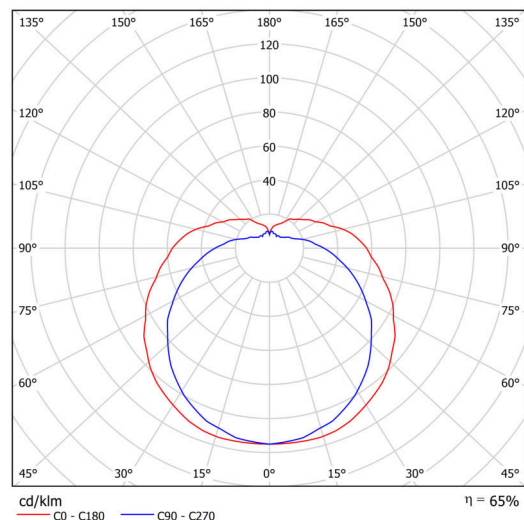

Světelné

Světelný tok svítidla	680 lm
Světelný tok zdroje	1050 lm
Měrný výkon	97 lm/W
Teplota	4000 K
Životnost LED L80/B10	100000 hod
CRI	Ra80
MacAdam	3
Fotobiologická bezpečnost svítidla dle EN 62471 (Blue light hazard)	Risk group 0