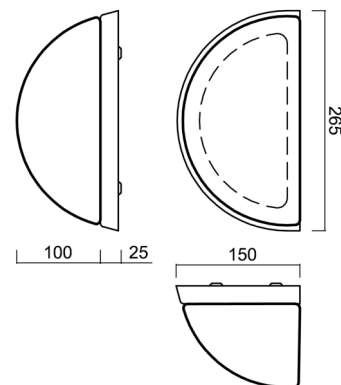

NELA DL1

LED-1L26E700U5/244/DL14 4K#

WWW.OSMONT.CZ

NELA DL1

Kód produktu: NEL59951

Typ: LED-1L26E700U5/244/DL14 4K#

Krátký popis svítidla: Nerez leštěné přisazené LED svítidlo ON/OFF a skleněné stínidlo TRIPLEX OPAL

Technické

Typy svítidel	Klasické on/off
Typ montáže	přisazené
Materiál základny	nerez ocel
Materiál stínidla	třívrstvé sklo TRIPLEX OPÁL
Barva základny	nerez leštěná
Barva stínidla	bílá
Držení stínidla	šrouby
Umístění montáže	stěna
Šířka	250 mm
Délka	140 mm
Výška	105 mm
Montážní otvor	3xØ5mm
Kabelový vstup	2xØ16mm
Energetická třída	D
Rázová pevnost	IK01
Provozní teplota	od -20°C do +30°C

*U akumulátorů je poskytována záruka v délce 12 měsíců od data prodeje.

Montážní rozměry:

Doplňkový sortiment:

Stínidlo

Kód produktu	Název	Barva	Popis	Obrázek	Rozkres
20020	244	bílá			