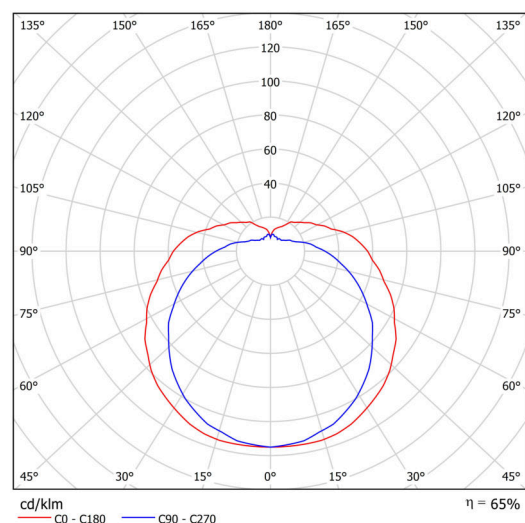

Světelné

Světelný tok svítidla	680 lm
Světelný tok zdroje	1050 lm
Měrný výkon	97 lm/W
Teplota	4000 K
Životnost LED L80/B10	100000 hod
CRI	Ra80
MacAdam	3
Fotobiologická bezpečnost svítidla dle EN 62471 (Blue light hazard)	Risk group 0