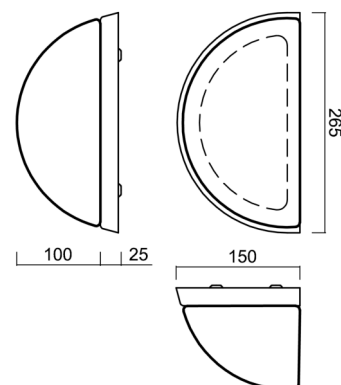

## Technické

Typy svítidel	Klasické on/off
Typ montáže	přisazené
Materiál základny	ocel
Materiál stínidla	třívrstvé sklo TRIPLEX OPÁL
Barva základny	bílá Ral9003
Barva stínidla	bílá
Držení stínidla	šrouby
Umístění montáže	stěna
Šířka	250 mm
Délka	140 mm
Výška	105 mm
Montážní otvor	3xØ5mm
Kabelový vstup	2xØ16mm
Energetická třída	D
Rázová pevnost	IK01
Provozní teplota	od -20°C do +30°C

## Montážní rozměry: