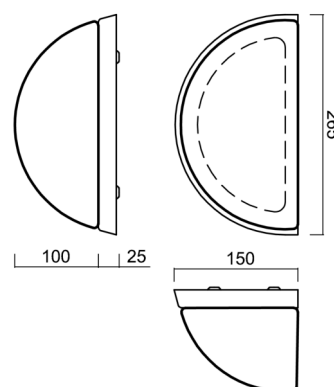

## Technické

Typy svítidel	Klasické on/off
Typ montáže	přisazené
Materiál základny	nerez ocel
Materiál stínidla	třívrstvé sklo TRIPLEX OPÁL
Barva základny	nerez broušená
Barva stínidla	bílá
Držení stínidla	šrouby
Umístění montáže	stěna
Šířka	250 mm
Délka	140 mm
Výška	105 mm
Montážní otvor	3xØ5mm
Kabelový vstup	2xØ16mm
Energetická třída	D
Rázová pevnost	IK01
Provozní teplota	od -20°C do +30°C

## Montážní rozměry: