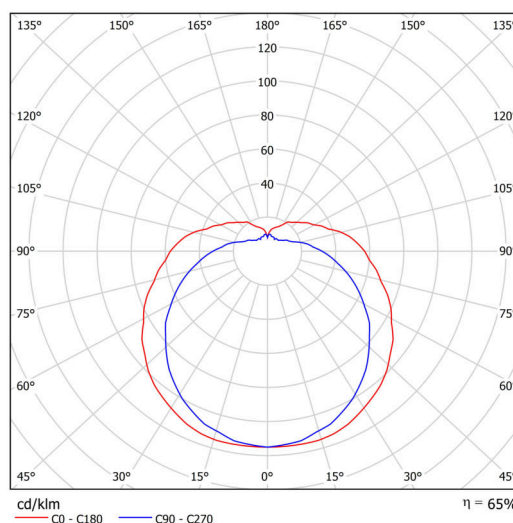

Světelné

Světelný tok svítidla	660 lm
Světelný tok zdroje	1010 lm
Měrný výkon	94 lm/W
Teplota	3000 K
Životnost LED L80/B10	100000 hod
CRI	Ra80
MacAdam	3
Fotobiologická bezpečnost svítidla dle EN 62471 (Blue light hazard)	Risk group 0