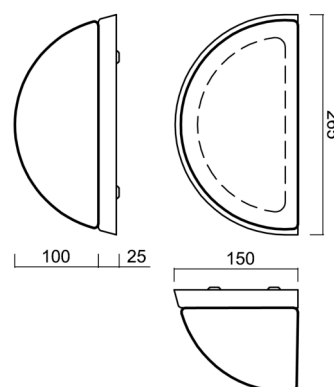

## Technické

Typy svítidel	Klasické on/off
Typ montáže	přisazené
Materiál základny	nerez ocel
Materiál stínidla	třívrstvé sklo TRIPLEX OPÁL
Barva základny	nerez leštěná
Barva stínidla	bílá
Držení stínidla	šrouby
Umístění montáže	stěna
Šířka	250 mm
Délka	140 mm
Výška	105 mm
Montážní otvor	3xØ5mm
Kabelový vstup	2xØ16mm
Energetická třída	D
Rázová pevnost	IK01
Provozní teplota	od -20°C do +30°C

## Montážní rozměry: