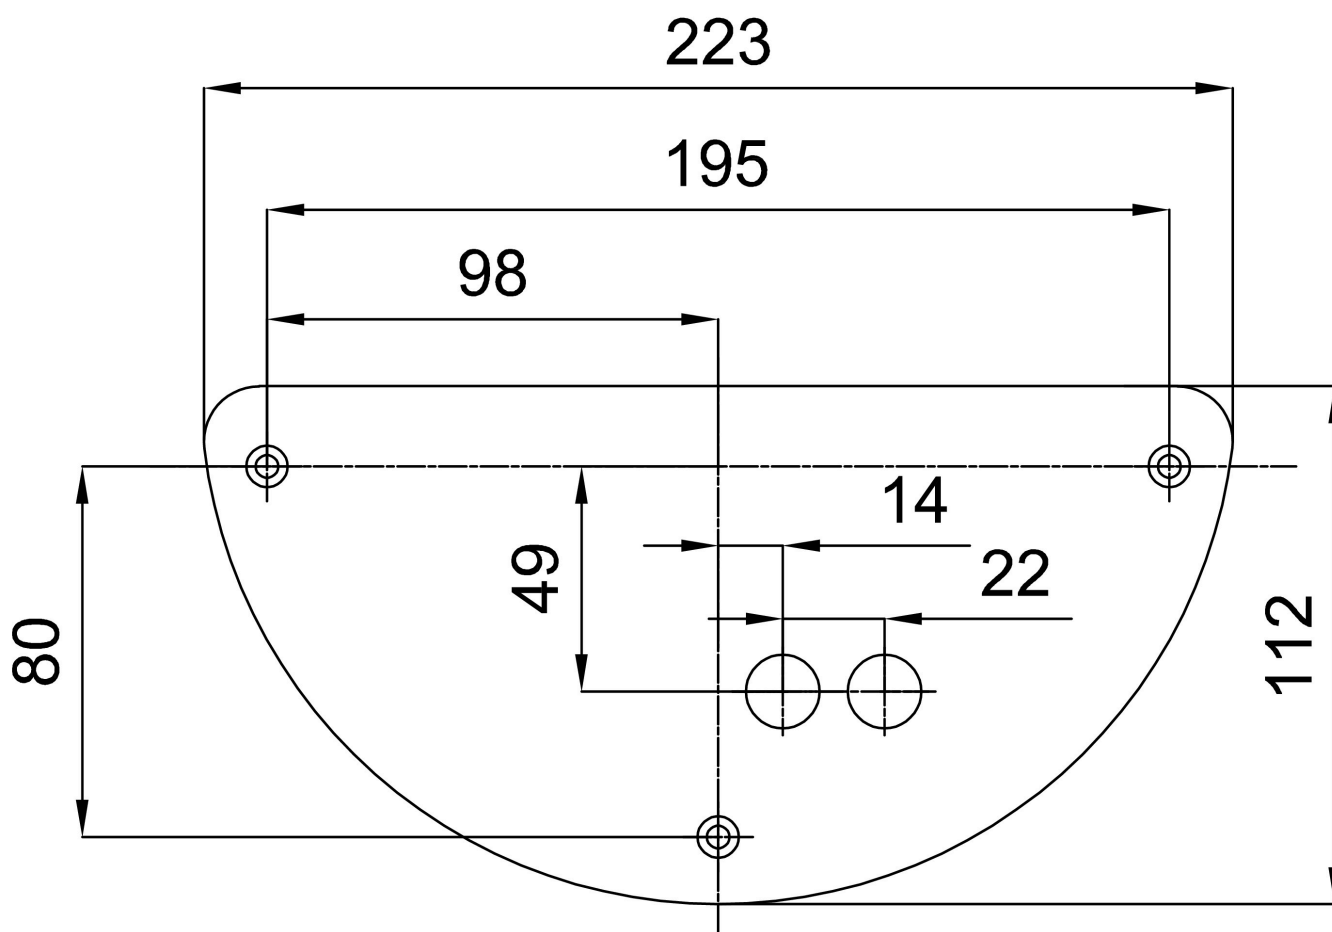

*U akumulátorů je poskytována záruka v délce 12 měsíců od data prodeje.

Montážní rozměry:

Doplňkový sortiment:

Stínidlo

Kód produktu	Název	Barva	Popis	Obrázek	Rozkres
20020	244	bílá			