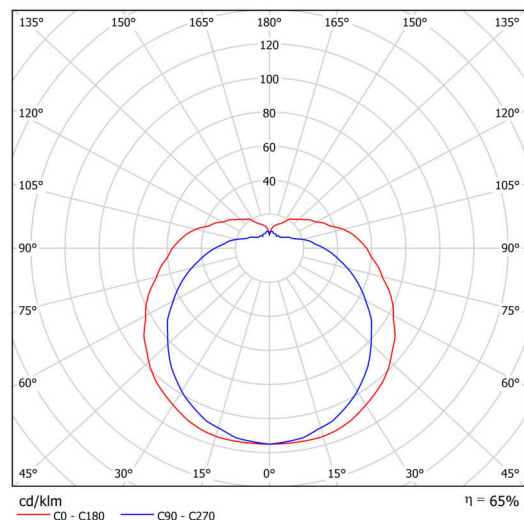

Světelné

Světelný tok svítidla	660 lm
Světelný tok zdroje	1010 lm
Měrný výkon	94 lm/W
Teplota	3000 K
Životnost LED L80/B10	100000 hod
CRI	Ra80
MacAdam	3
Fotobiologická bezpečnost svítidla dle EN 62471 (Blue light hazard)	Risk group 0

Eulum data pro výpočtové programy jsou k dispozici na www.osmont.cz.