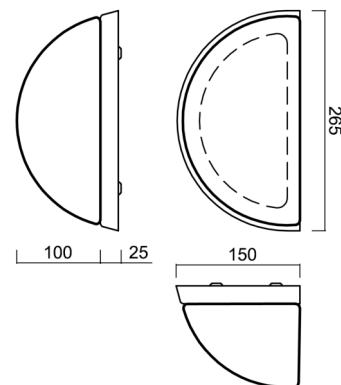

Typy svítidel	Klasické on/off
Typ montáže	přisazené
Materiál základny	ocel
Materiál stínidla	třívrstvé sklo TRIPLEX OPÁL
Barva základny	bílá Ral9003
Barva stínidla	bílá
Držení stínidla	šrouby
Umístění montáže	stěna
Šířka	250 mm
Délka	140 mm
Výška	105 mm
Montážní otvor	3xØ5mm
Kabelový vstup	2xØ16mm
Energetická třída	D
Rázová pevnost	IK01
Provozní teplota	od -20°C do +30°C

*U akumulátorů je poskytována záruka v délce 12 měsíců od data prodeje.

Montážní rozměry:

Doplňkový sortiment:

Stínidlo

Kód produktu	Název	Barva	Popis	Obrázek	Rozkres
20020	244	bílá			