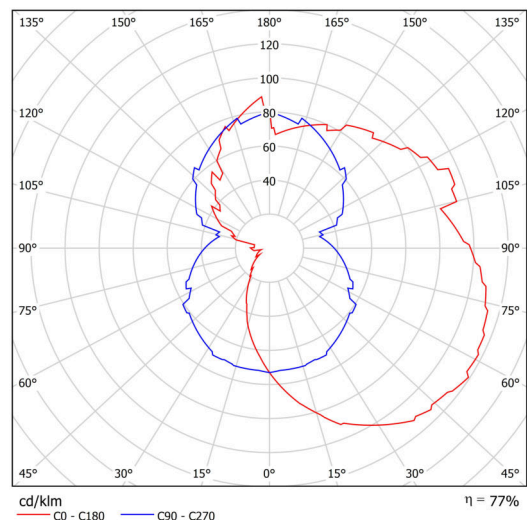

Světelné

Fotobiologická bezpečnost svítidla dle EN 62471 (Blue light hazard)	Risk group 0

Eulum data pro výpočtové programy jsou k dispozici na www.osmont.cz.