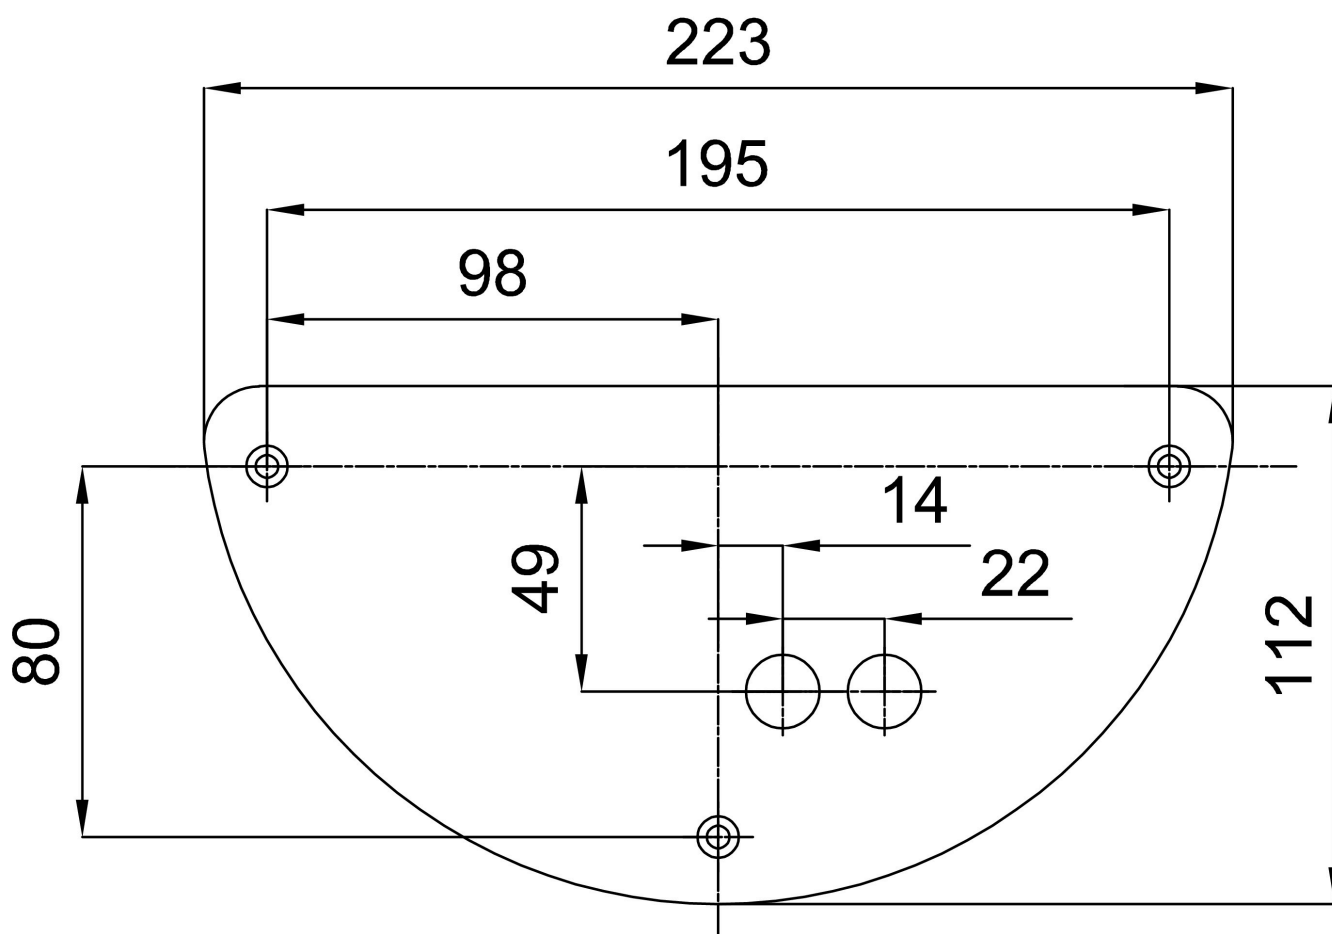

*U akumulátorů je poskytována záruka v délce 12 měsíců od data prodeje.

Montážní rozměry:

Doplňkový sortiment:

Stínidlo

Kód produktu	Název	Barva	Popis	Obrázek	Rozkres
20020	244	bílá			