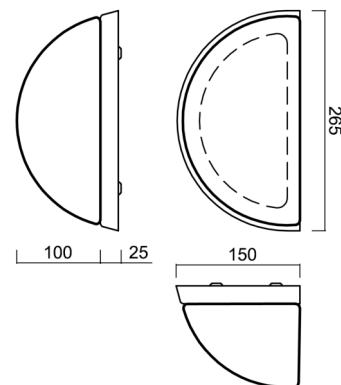

NELA DL1

IN-12U5/244/DL14*

WWW.OSMONT.CZ

NELA DL1

Kód produktu: NEL44554

Typ: IN-12U5/244/DL14*

Krátký popis svítidla: Nerez leštěné přisazené žárovkové svítidlo ON/OFF a skleněné stínidlo TRIPLEX OPAL

Technické

Typy svítidel	Klasické on/off
Typ montáže	přisazené
Materiál základny	nerez ocel
Materiál stínidla	třívrstvé sklo TRIPLEX OPÁL
Barva základny	nerez leštěná
Barva stínidla	bílá
Držení stínidla	šrouby
Umístění montáže	stěna
Šířka	250 mm
Délka	140 mm
Výška	105 mm
Montážní otvor	3xØ5mm
Kabelový vstup	2xØ16mm
Rázová pevnost	IK01
Provozní teplota	od -20°C do +30°C

*U akumulátorů je poskytována záruka v délce 12 měsíců od data prodeje.

Montážní rozměry:

Doplňkový sortiment:

Stínidlo

Kód produktu	Název	Barva	Popis	Obrázek	Rozkres
20020	244	bílá			