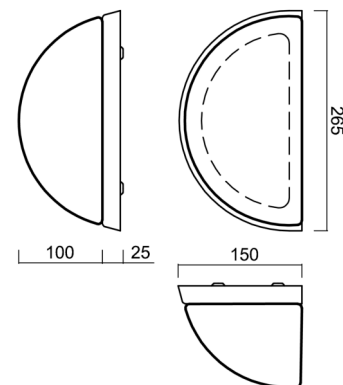

Elektrické

Typ napětí	AC
Napětí AC	220 - 240 V
Příkon	25 W
Stupeň krytí	IP43
Objímka	E27
Svorkovnice	šroubovací