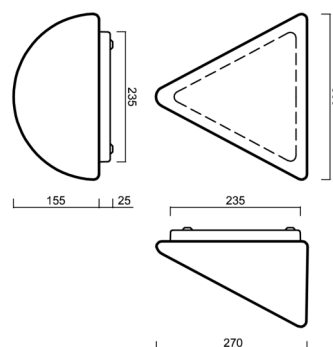

Elektrické

Příkon	7 W
Stupeň krytí	IP43
Objímka	LED modul
Svorkovnice	zacvakávací
Počet svítidel na jistič B10A	50 ks
Počet svítidel na jistič B16A	78 ks
Počet svítidel na jistič C10A	84 ks
Počet svítidel na jistič C16A	130 ks