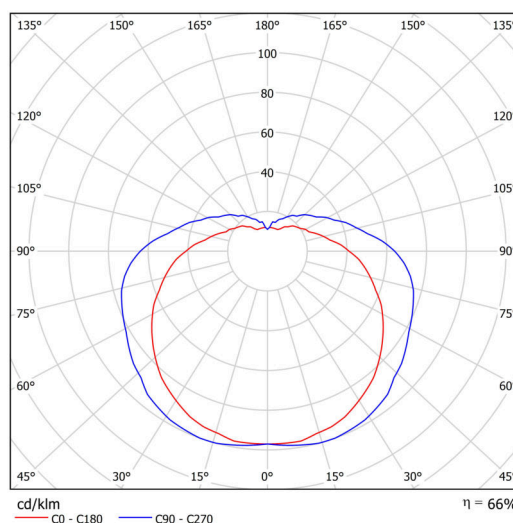

Světelné

Světelný tok svítidla	700 lm
Světelný tok zdroje	1050 lm
Měrný výkon	100 lm/W
Teplota	4000 K
Životnost LED L80/B10	100000 hod
CRI	Ra80
MacAdam	3
Fotobiologická bezpečnost svítidla dle EN 62471 (Blue light hazard)	Risk group 0

Eulum data pro výpočtové programy jsou k dispozici na www.osmont.cz.