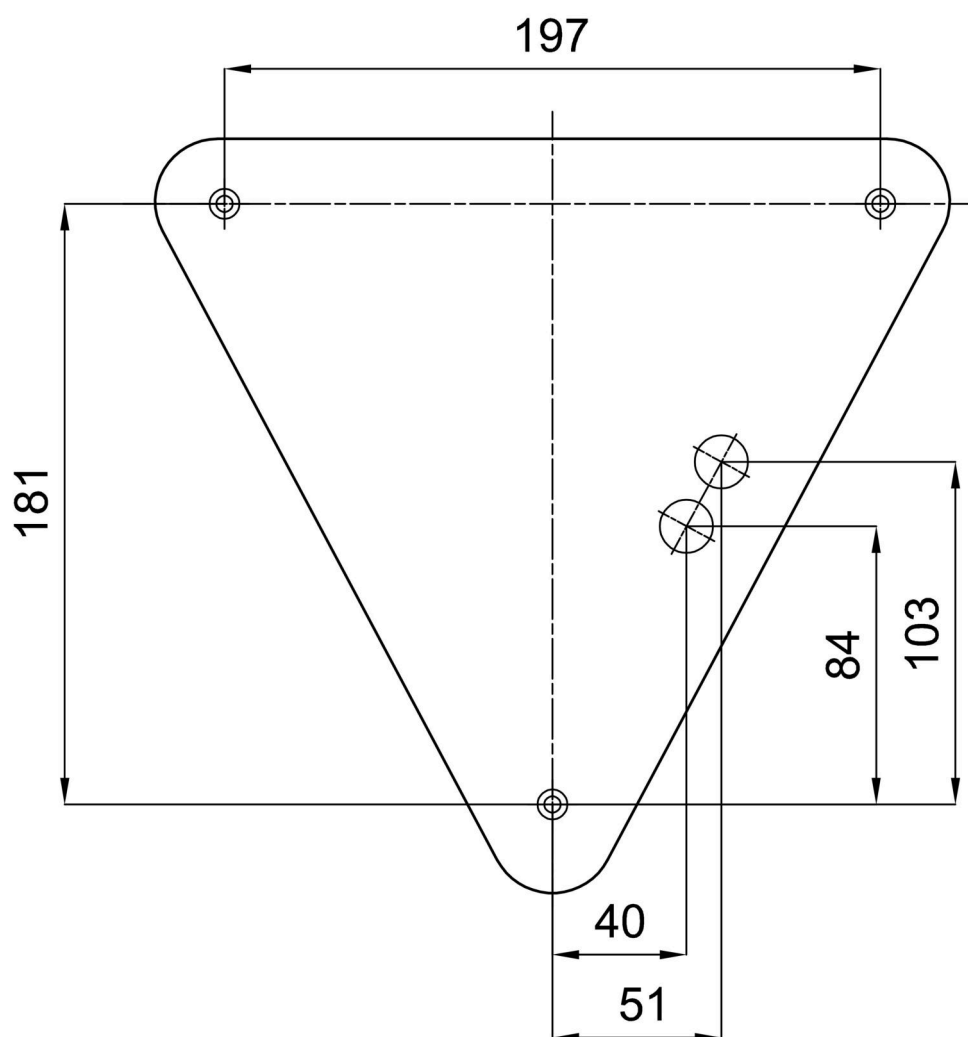

Logistické

EAN	8591728430849
Hmotnost NTT0	2 Kg
Hmotnost BTTO	2.3 Kg
Počet kartonů	1 ks
Objem balení	0.017 m³
Balení 1 šířka	0.315 m
Balení 1 délka	0.285 m
Balení 1 výška	0.19 m
Záruka*	60 měsíců

*U akumulátorů je poskytována záruka v délce 12 měsíců od data prodeje.

Montážní rozměry: