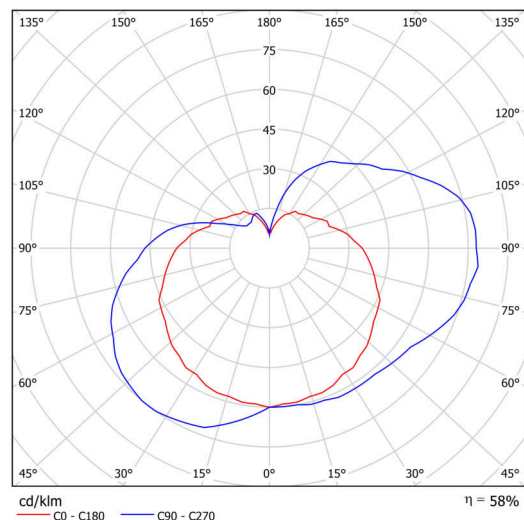

Světelné

Fotobiologická bezpečnost svítidla dle EN 62471 (Blue light hazard)	Risk group 0

Eulum data pro výpočtové programy jsou k dispozici na www.osmont.cz.