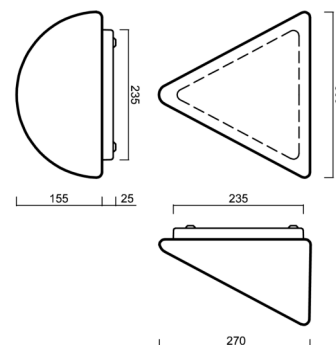

Elektrické

Typ napětí	AC
Napětí AC	220 - 240 V
Příkon	25 W
Stupeň krytí	IP43
Objímka	E27
Svorkovnice	zacvakávací