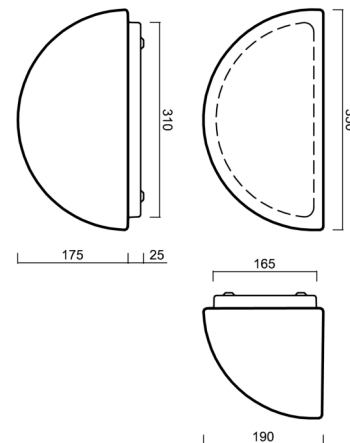

Typy svítidel	Klasické on/off
Typ montáže	přisazené
Materiál základny	ocel
Materiál stínidla	třívrstvé sklo TRIPLEX OPÁL
Barva základny	bílá Ral9003
Barva stínidla	bílá
Držení stínidla	šrouby
Umístění montáže	stěna
Šířka	350 mm
Délka	190 mm
Výška	200 mm
Montážní otvor	3xØ5mm
Kabelový vstup	2xØ16mm
Energetická třída	D
Rázová pevnost	IK01
Provozní teplota	od -20°C do +30°C

*U akumulátorů je poskytována záruka v délce 12 měsíců od data prodeje.

Montážní rozměry:

Doplňkový sortiment:

Stínidlo

Kód produktu	Název	Barva	Popis	Obrázek	Rozkres
20022	268	bílá			