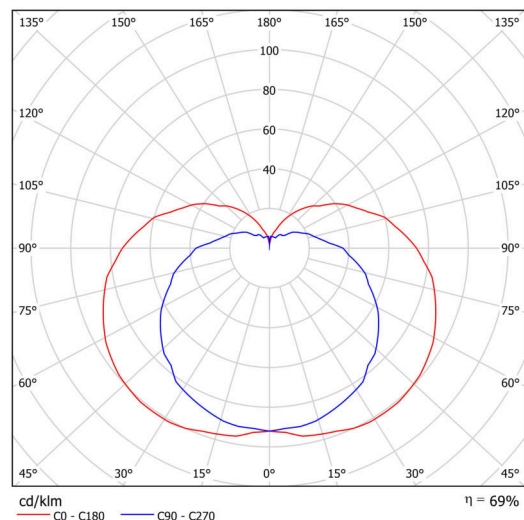

Světelné

Světelný tok svítidla	1460 lm
Světelný tok zdroje	2110 lm
Měrný výkon	112 lm/W
Teplota	4000 K
Životnost LED L80/B10	100000 hod
CRI	Ra80
MacAdam	3
Fotobiologická bezpečnost svítidla dle EN 62471 (Blue light hazard)	Risk group 0