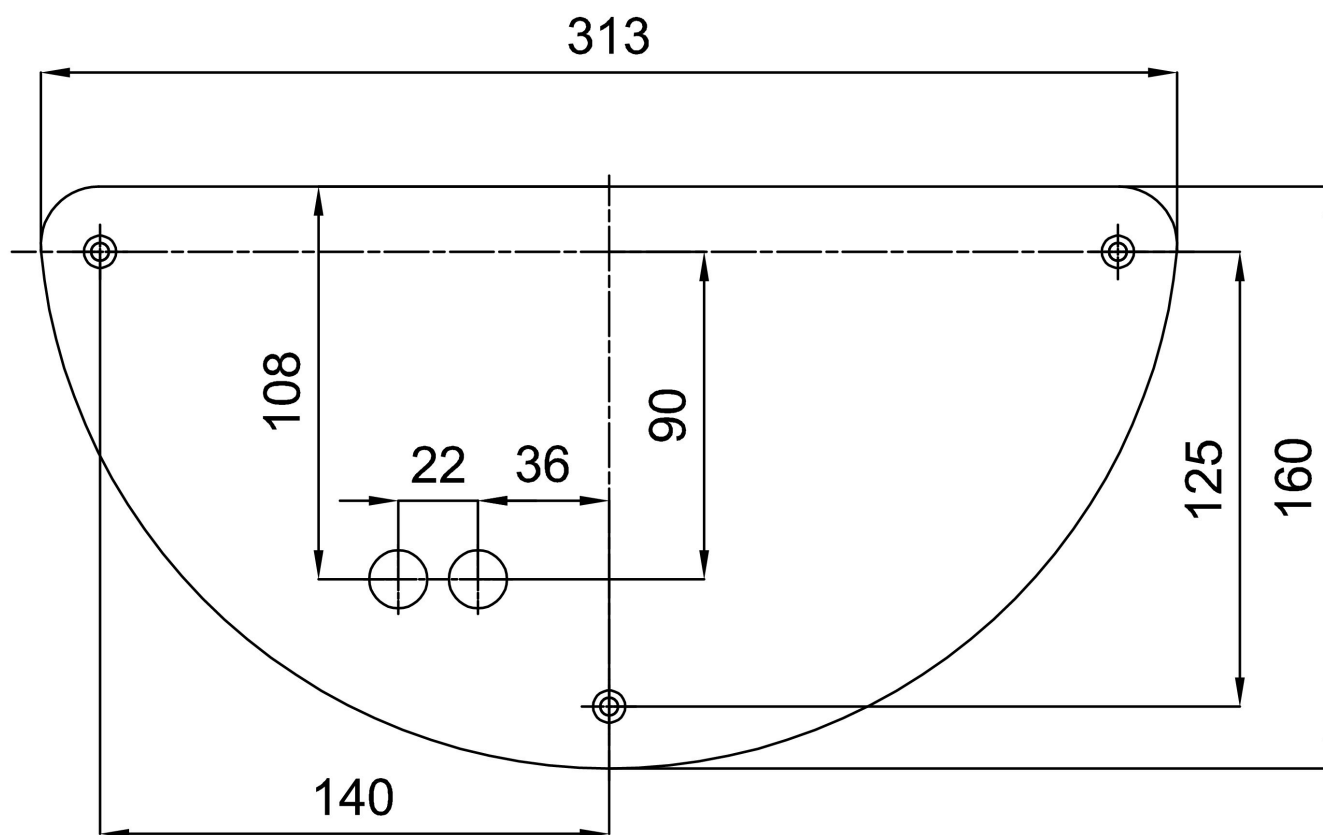

Logistické

EAN	8591728141813
Hmotnost NTT0	3.7 Kg
Hmotnost BTTO	3.9 Kg
Počet kartonů	1 ks
Objem balení	0.019 m³
Balení 1 šířka	0.425 m
Balení 1 délka	0.22 m
Balení 1 výška	0.205 m
Záruka*	60 měsíců

*U akumulátorů je poskytována záruka v délce 12 měsíců od data prodeje.

Montážní rozměry: