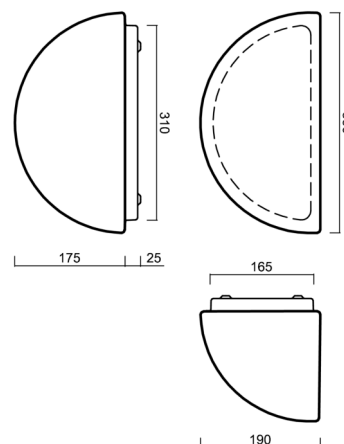

Typy svítidel	Klasické on/off
Typ montáže	přisazené
Materiál základny	ocel
Materiál stínidla	třívrstvé sklo TRIPLEX OPÁL
Barva základny	bílá Ral9003
Barva stínidla	bílá
Držení stínidla	šrouby
Umístění montáže	stěna
Šířka	350 mm
Délka	190 mm
Výška	200 mm
Montážní otvor	3xØ5mm
Kabelový vstup	2xØ16mm
Rázová pevnost	IK01
Provozní teplota	od -20°C do +30°C

Montážní rozměry:

Doplňkový sortiment:

Stínidlo

Kód produktu	Název	Barva	Popis	Obrázek	Rozkres
20022	268	bílá			