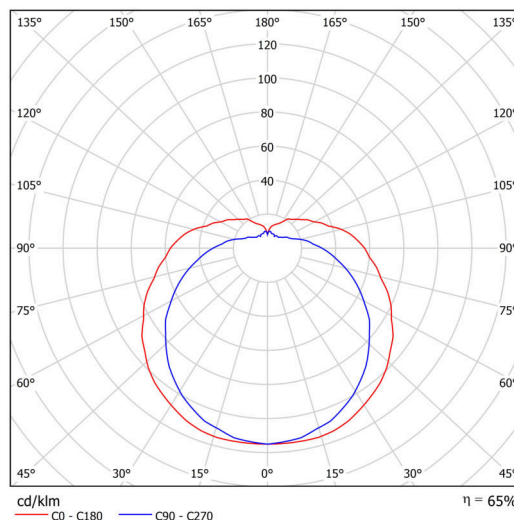

Světelné

Světelný tok svítidla	1310 lm
Světelný tok zdroje	2020 lm
Měrný výkon	100 lm/W
Teplota	3000 K
Životnost LED L80/B10	100000 hod
CRI	Ra80
MacAdam	3
Fotobiologická bezpečnost svítidla dle EN 62471 (Blue light hazard)	Risk group 0

Eulum data pro výpočtové programy jsou k dispozici na www.osmont.cz.