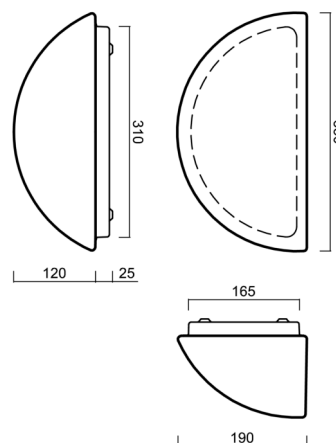

Typy svítidel	Senzorové
Typ montáže	přisazené
Materiál základny	ocel
Materiál stínidla	třívrstvé sklo TRIPLEX OPÁL
Barva základny	bílá Ral9003
Barva stínidla	bílá
Držení stínidla	šrouby
Umístění montáže	stěna
Šířka	350 mm
Délka	190 mm
Výška	150 mm
Montážní otvor	3xØ5mm
Kabelový vstup	2xØ16mm
Energetická třída	D
Rázová pevnost	IK01
Provozní teplota	od -20°C do +30°C

*U akumulátorů je poskytována záruka v délce 12 měsíců od data prodeje.

Montážní rozměry:

Doplňkový sortiment:

Stínidlo

Kód produktu	Název	Barva	Popis	Obrázek	Rozkres
20021	264	bílá			