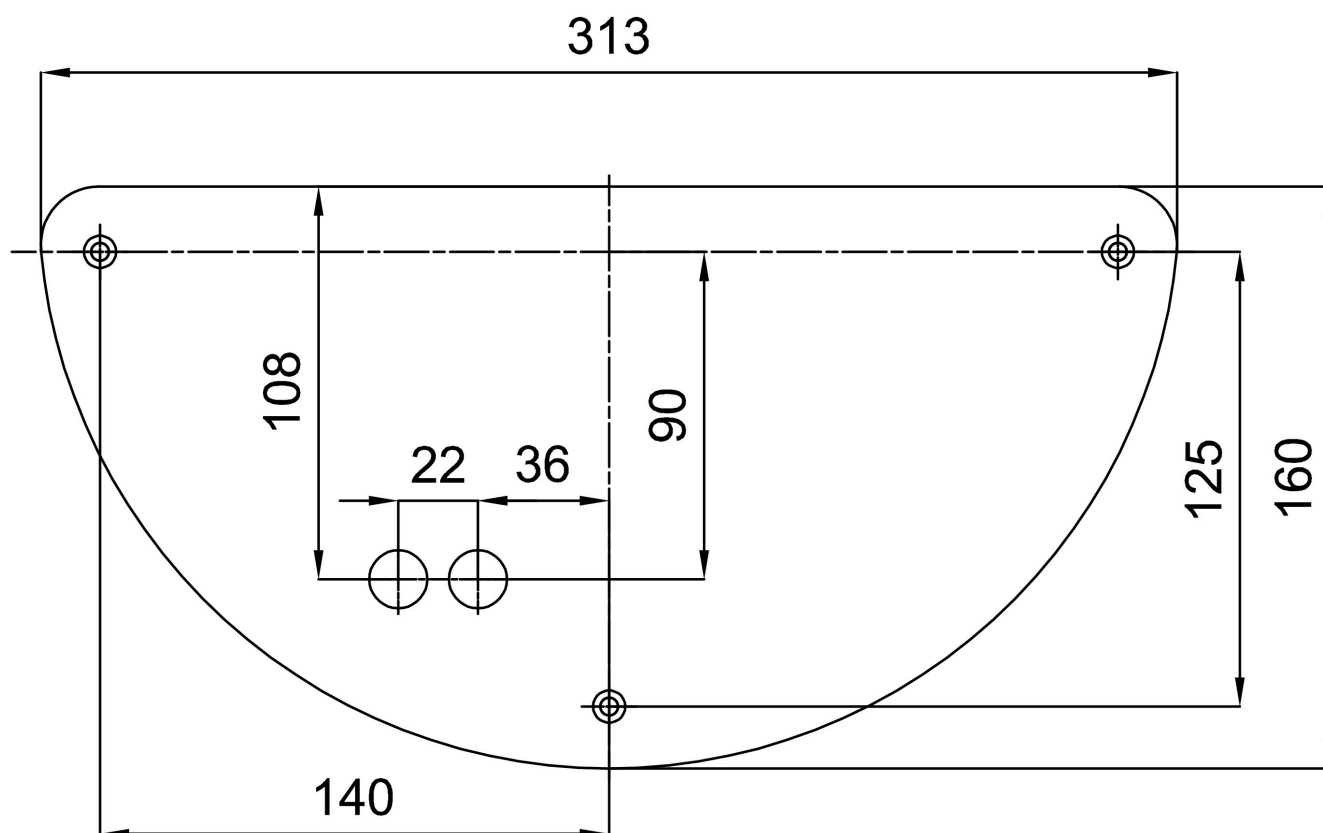

Logistické

EAN	8591728141837
Hmotnost NTT0	2.7 Kg
Hmotnost BTTO	2.9 Kg
Počet kartonů	1 ks
Objem balení	0.014 m³
Balení 1 šířka	0.375 m
Balení 1 délka	0.235 m
Balení 1 výška	0.155 m
Záruka*	60 měsíců

*U akumulátorů je poskytována záruka v délce 12 měsíců od data prodeje.

Montážní rozměry: