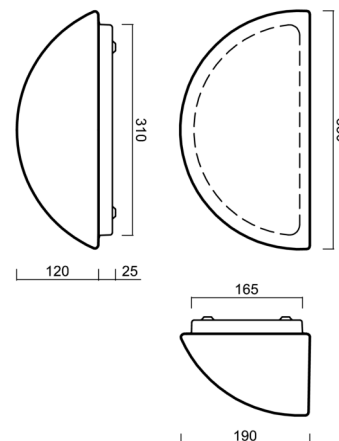

## Technické

Typy svítidel	Klasické on/off
Typ montáže	přisazené
Materiál základny	ocel
Materiál stínidla	třívrstvé sklo TRIPLEX OPÁL
Barva základny	bílá Ral9003
Barva stínidla	bílá
Držení stínidla	šrouby
Umístění montáže	stěna
Šířka	350 mm
Délka	190 mm
Výška	150 mm
Montážní otvor	3xØ5mm
Kabelový vstup	2xØ16mm
Rázová pevnost	IK01
Provozní teplota	od -20°C do +30°C

## Montážní rozměry: