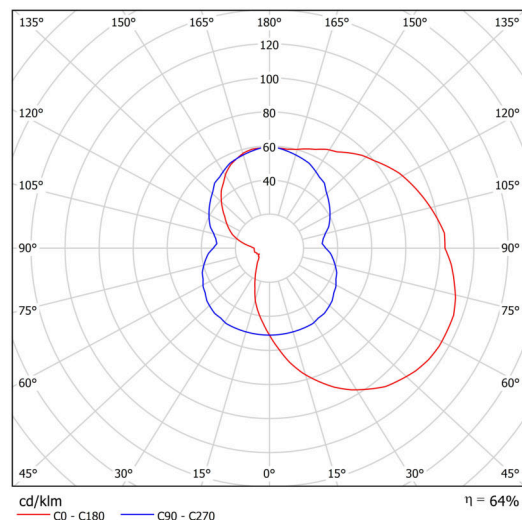

Světelné

Fotobiologická bezpečnost svítidla dle EN 62471 (Blue light hazard)	Risk group 0

Eulum data pro výpočtové programy jsou k dispozici na www.osmont.cz.