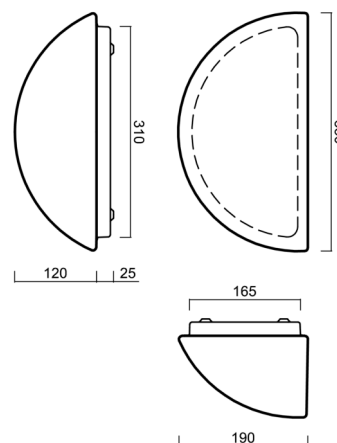

Světelné

Fotobiologická bezpečnost svítidla dle EN 62471 (Blue light hazard)	Risk group 0