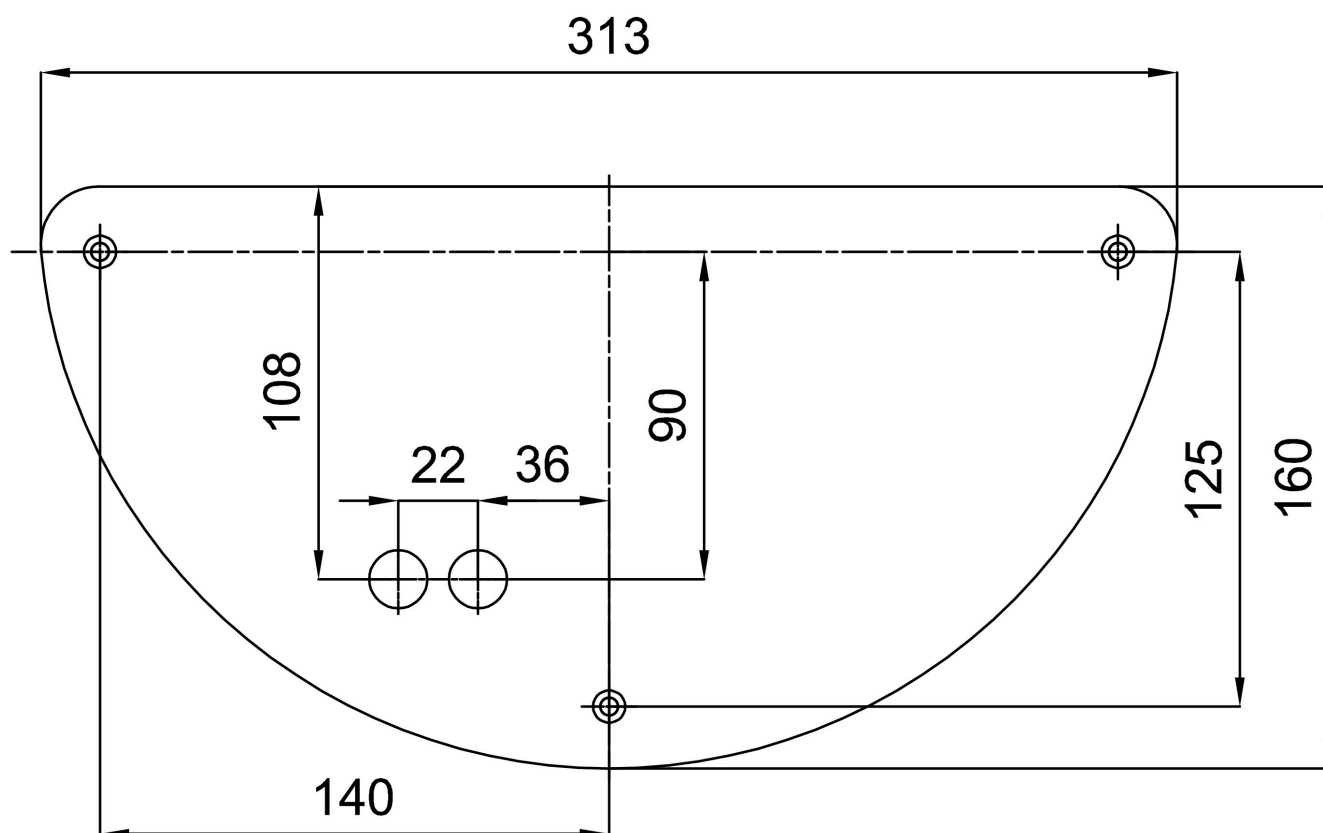

Montážní rozměry:

Doplňkový sortiment:

Stínidlo

Kód produktu	Název	Barva	Popis	Obrázek	Rozkres
20021	264	bílá			