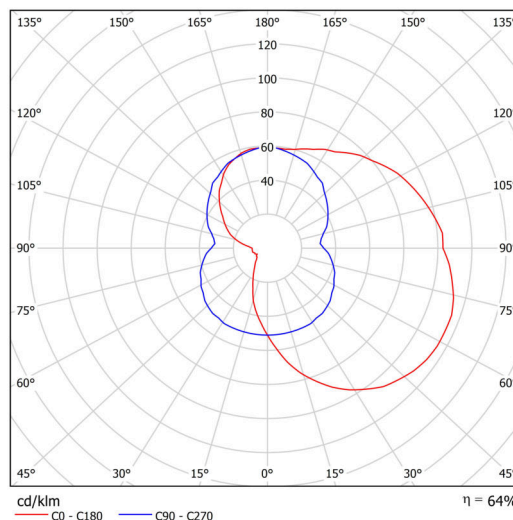

Elektrické

Příkon	25 W
Stupeň krytí	IP43
Objímka	E27
Svorkovnice	zacvakávací

Světelné

Fotobiologická bezpečnost svítidla dle EN 62471 (Blue light hazard)	Risk group 0
---	--------------

Eulum data pro výpočtové programy jsou k dispozici na www.osmont.cz.