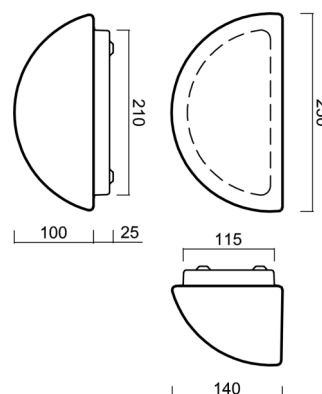

Elektrické

Příkon	7 W
Stupeň krytí	IP43
Objímka	LED modul
Svorkovnice	zacvakávací
Počet svítidel na jistič B10A	50 ks
Počet svítidel na jistič B16A	78 ks
Počet svítidel na jistič C10A	84 ks
Počet svítidel na jistič C16A	130 ks