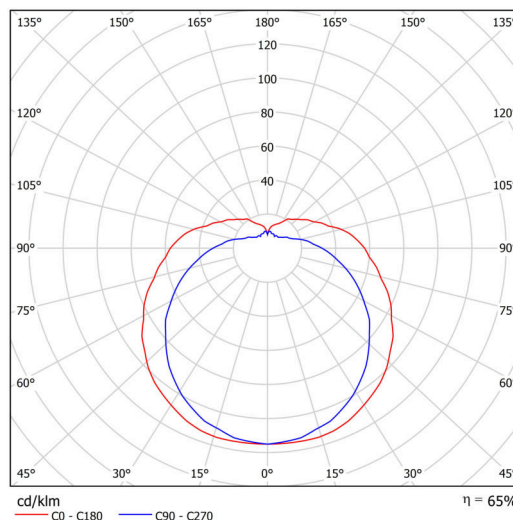

Světelné

Světelný tok svítidla	680 lm
Světelný tok zdroje	1050 lm
Měrný výkon	97 lm/W
Teplota	4000 K
Životnost LED L80/B10	100000 hod
CRI	Ra80
MacAdam	3
Fotobiologická bezpečnost svítidla dle EN 62471 (Blue light hazard)	Risk group 0

Eulum data pro výpočtové programy jsou k dispozici na www.osmont.cz.