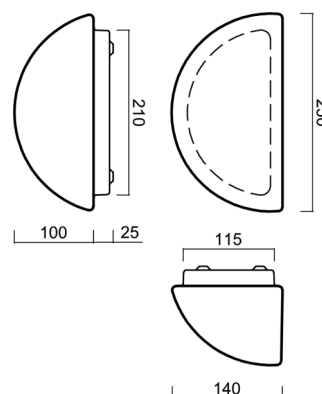

## Technické

Typy svítidel	Klasické on/off
Typ montáže	přisazené
Materiál základny	ocel
Materiál stínidla	třívrstvé sklo TRIPLEX OPÁL
Barva základny	bílá Ral9003
Barva stínidla	bílá
Držení stínidla	šrouby
Umístění montáže	stěna
Šířka	250 mm
Délka	140 mm
Výška	105 mm
Montážní otvor	3xØ5mm
Kabelový vstup	2xØ16mm
Energetická třída	D
Rázová pevnost	IK01
Provozní teplota	od -20°C do +30°C

## Montážní rozměry: