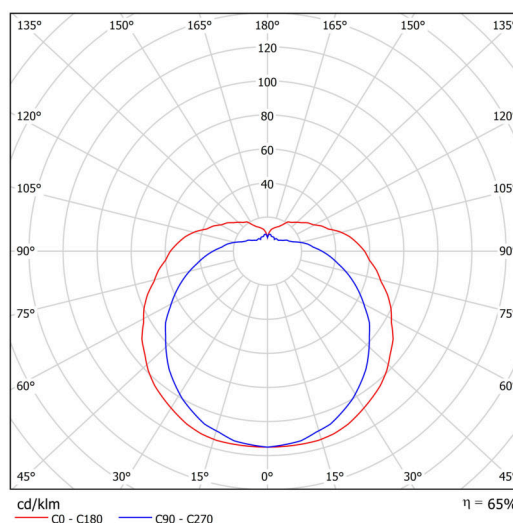

Světelné

Světelný tok svítidla	660 lm
Světelný tok zdroje	1010 lm
Měrný výkon	94 lm/W
Teplota	3000 K
Životnost LED L80/B10	100000 hod
CRI	Ra80
MacAdam	3
Fotobiologická bezpečnost svítidla dle EN 62471 (Blue light hazard)	Risk group 0

Eulum data pro výpočtové programy jsou k dispozici na www.osmont.cz.