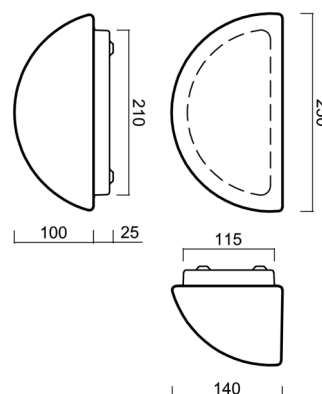

Elektrické

Příkon	25 W
Stupeň krytí	IP43
Objímka	E27
Svorkovnice	šroubovací