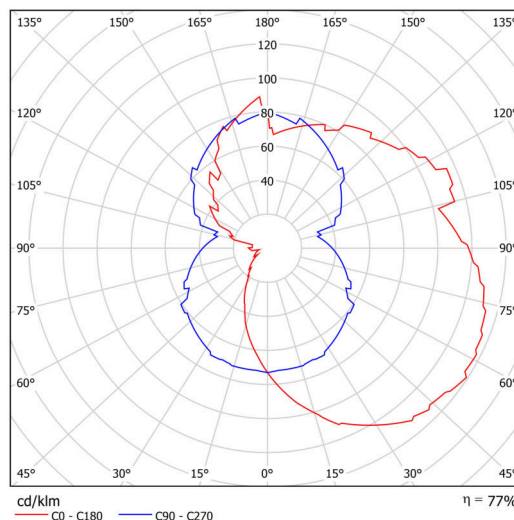

Elektrické

Příkon	25 W
Stupeň krytí	IP43
Objímka	E27
Svorkovnice	šroubovací

Světelné

Fotobiologická bezpečnost svítidla dle EN 62471 (Blue light hazard)	Risk group 0
---	--------------

Eulum data pro výpočtové programy jsou k dispozici na www.osmont.cz.