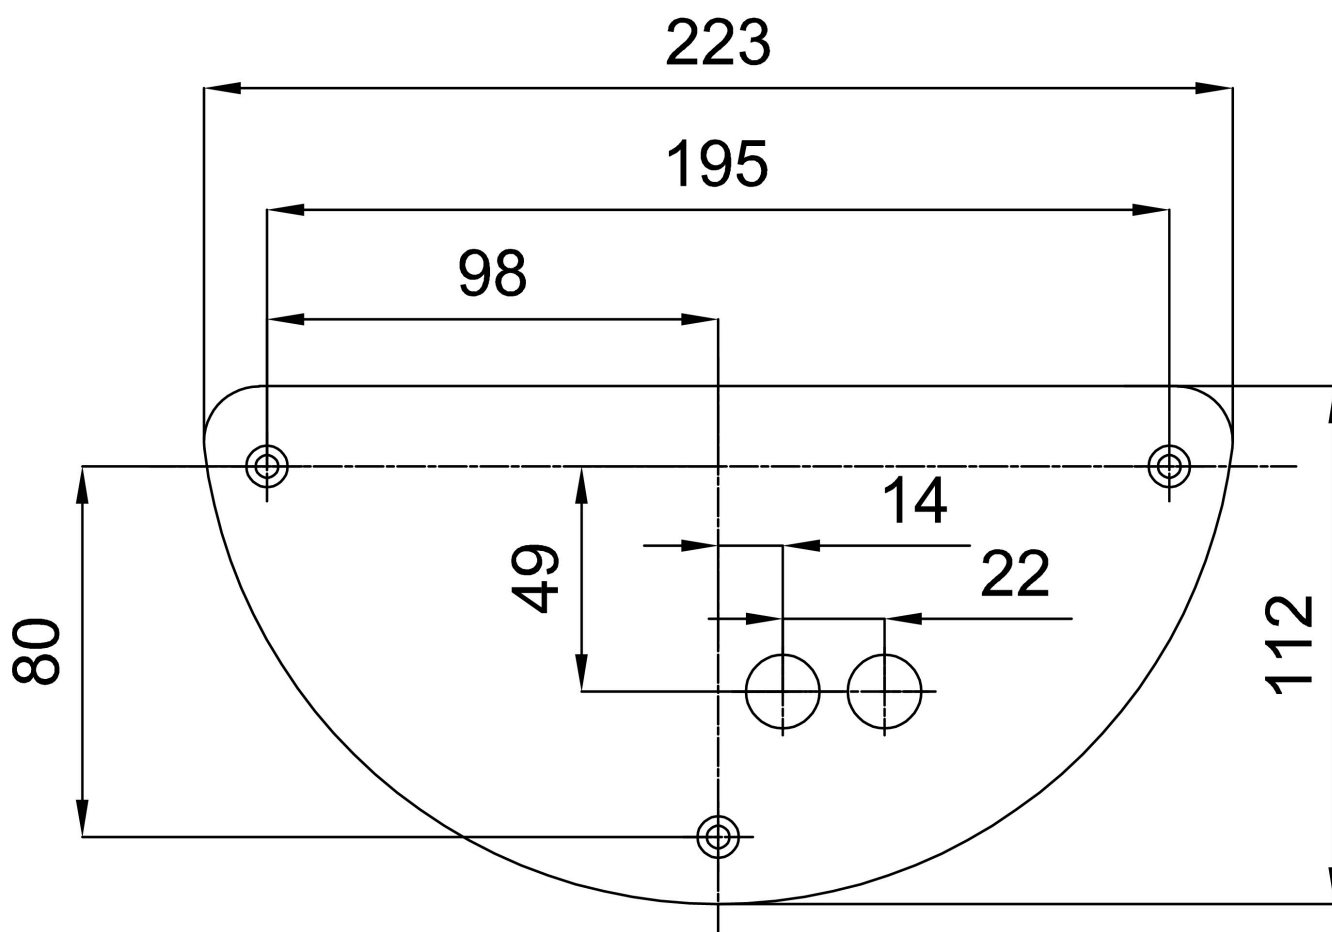

Typy svítidel	Klasické on/off
Typ montáže	přisazené
Materiál základny	ocel
Materiál stínidla	třívrstvé sklo TRIPLEX OPÁL
Barva základny	bílá Ral9003
Barva stínidla	bílá
Držení stínidla	šrouby
Umístění montáže	stěna
Šířka	250 mm
Délka	140 mm
Výška	105 mm
Montážní otvor	3xØ5mm
Kabelový vstup	2xØ16mm
Rázová pevnost	IK01

Elektrické

Příkon	25 W
Stupeň krytí	IP43
Objímka	E27
Svorkovnice	šroubovací

Světelné

Fotobiologická bezpečnost svítidla dle EN 62471 (Blue light hazard)	Risk group 0
---	--------------

Eulum data pro výpočtové programy jsou k dispozici na www.osmont.cz.

Montážní rozměry:

Doplňkový sortiment:

Stínidlo

Kód produktu	Název	Barva	Popis	Obrázek	Rozkres
20020	244	bílá			