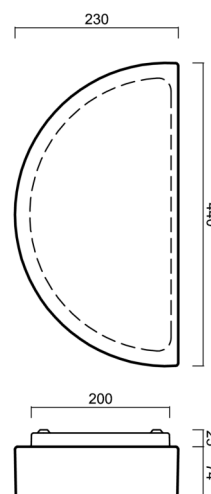

| | |
|-------------------|-----------------------------|
| Typy svítidel | Senzorové |
| Typ montáže | přisazené |
| Materiál základny | ocel |
| Materiál stínidla | třívrstvé sklo TRIPLEX OPÁL |
| Barva základny | bílá Ral9003 |
| Barva stínidla | bílá |
| Držení stínidla | sklapovací systém |
| Umístění montáže | stěna |
| Šířka | 438 mm |
| Délka | 230 mm |
| Výška | 90 mm |
| Montážní otvor | 4xØ5mm |
| Kabelový vstup | 2xØ16mm |
| Energetická třída | D |
| Rázová pevnost | IK01 |
| Provozní teplota | od -20°C do +30°C |