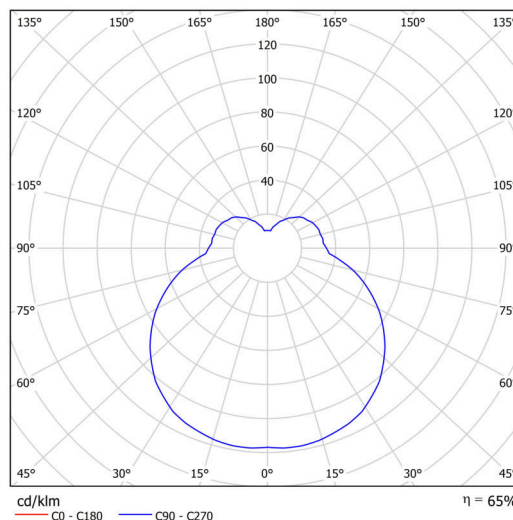

Světelné

Světelný tok svítidla	1750 lm
Světelný tok zdroje	2690 lm
Měrný výkon	97 lm/W
Teplota	3000 K
Životnost LED L80/B10	100000 hod
CRI	Ra80
MacAdam	3
Fotobiologická bezpečnost svítidla dle EN 62471 (Blue light hazard)	Risk group 0

Eulum data pro výpočtové programy jsou k dispozici na www.osmont.cz.