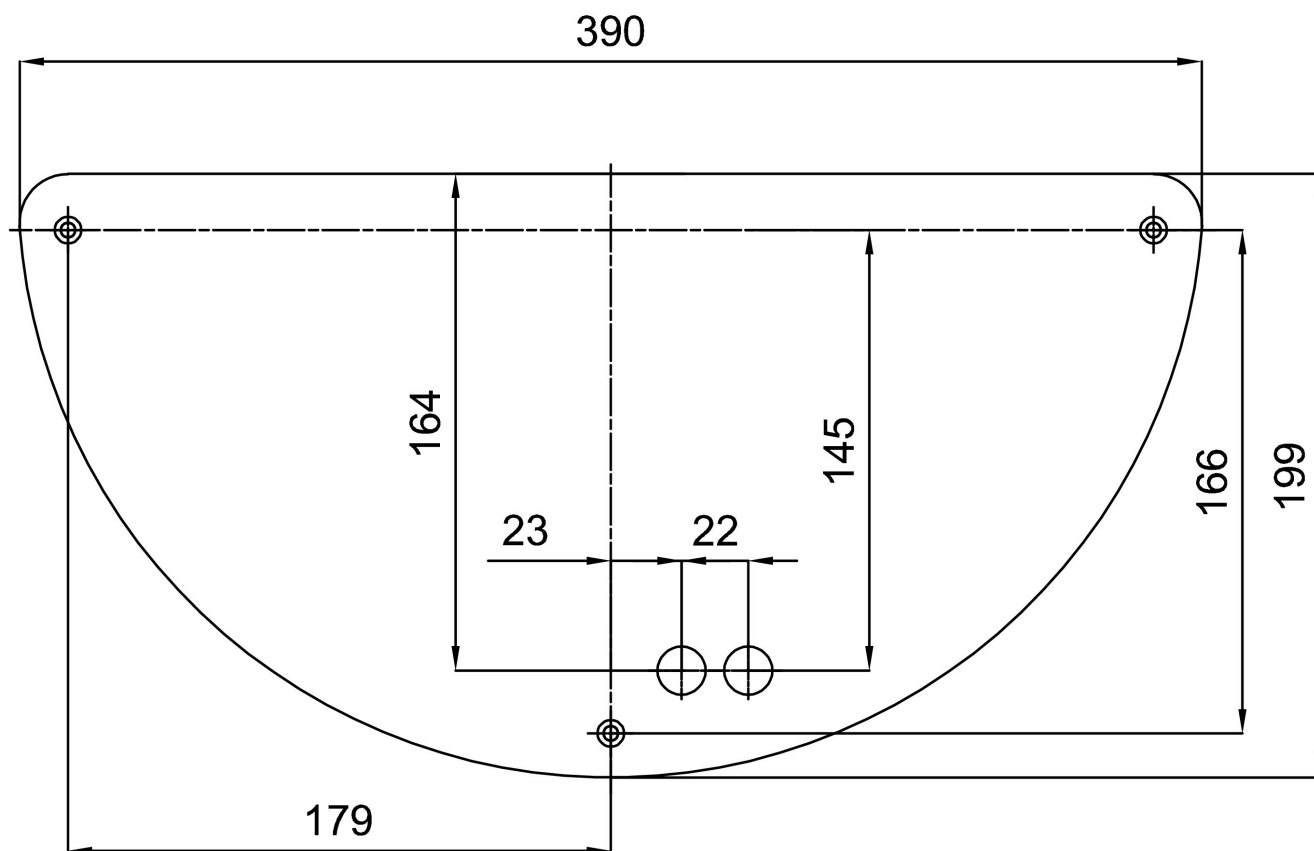

Logistické

EAN	8591728141684
Hmotnost NTT0	3.1 Kg
Hmotnost BTTO	3.45 Kg
Počet kartonů	1 ks
Objem balení	0.016 m³
Balení 1 šířka	0.295 m
Balení 1 délka	0.445 m
Balení 1 výška	0.12 m
Záruka*	60 měsíců

*U akumulátorů je poskytována záruka v délce 12 měsíců od data prodeje.

Montážní rozměry: