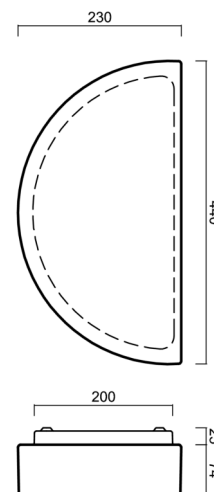

## Technické

Typy svítidel	Senzorové
Typ montáže	přisazené
Materiál základny	ocel
Materiál stínidla	třívrstvé sklo TRIPLEX OPÁL
Barva základny	bílá Ral9003
Barva stínidla	bílá
Držení stínidla	sklapovací systém
Umístění montáže	stěna
Šířka	438 mm
Délka	230 mm
Výška	90 mm
Montážní otvor	4xØ5mm
Kabelový vstup	2xØ16mm
Rázová pevnost	IK01
Provozní teplota	od -20°C do +30°C

## Montážní rozměry: