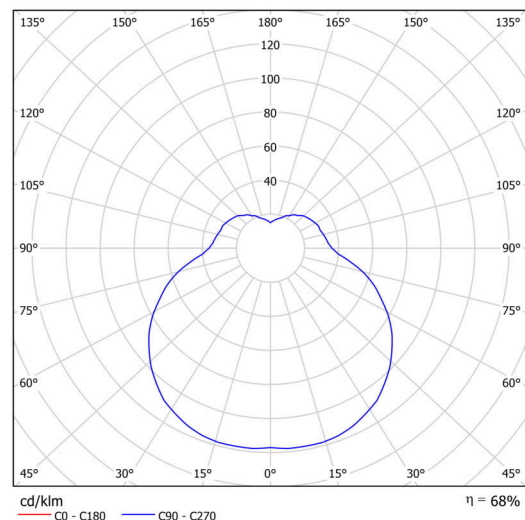

Světelné

Fotobiologická bezpečnost svítidla dle EN 62471 (Blue light hazard)	Risk group 0

Eulum data pro výpočtové programy jsou k dispozici na www.osmont.cz.